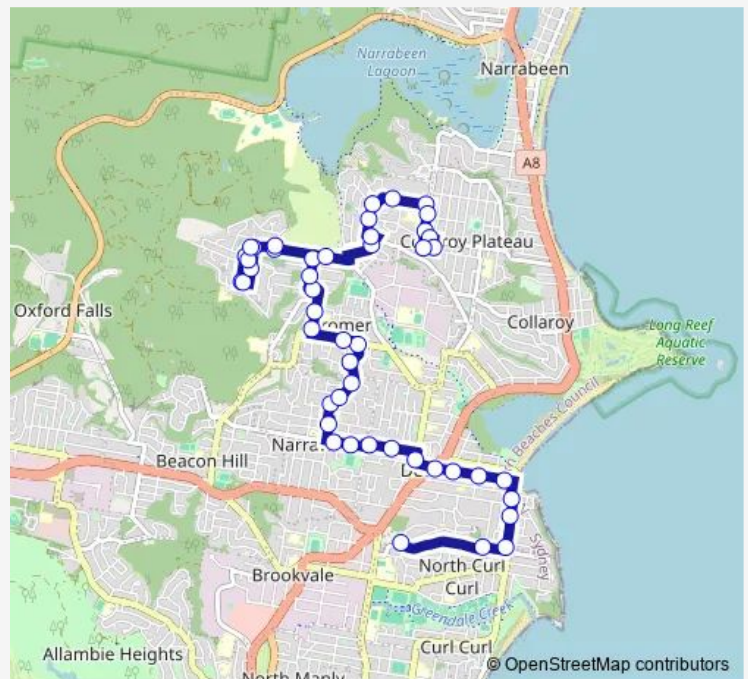

Headland Rd At Wheeler Pde

Griffin Rd After Headland Rd

Griffin Rd At Boronia St

The Strand After Pacific Pde

Howard Av After The Strand

Howard Av At Avon Rd

Howard Av Opp Walter Gors Park

Howard Av Before Pittwater Rd

Alfred St Opp Rowena Rd

Alfred St After Maas St

Alfred St At Carawa Rd

Carawa Rd At Davison St

Route schedule

St Luke's Grammar School, Headland Rd — Hall Av Before Heather St

Monday	15:32
Tuesday	15:32
Wednesday	15:32
Thursday	15:32
Friday	15:32
Saturday	—
Sunday	—

Route info

Direction: St Luke's Grammar School, Headland Rd

Stops: 47

Trip Duration: 0 hour 35 min

672n — St. Lukes Dee Why to Collaroy Plateau

Carcoola Rd Opp Meehan Rd

Carcoola Rd Opp Cromer Public School

Grover Av Before Carrington Av

Carrington Av Opp Washington Av

Carrington Av At Toronto Av

Toronto Av Opp Cromer Rd

Toronto Av Opp Truman Reserve

Truman Av At Badcoe Rd

Truman Av Opp Truman Av Shops

Howse Cres At Truman Av