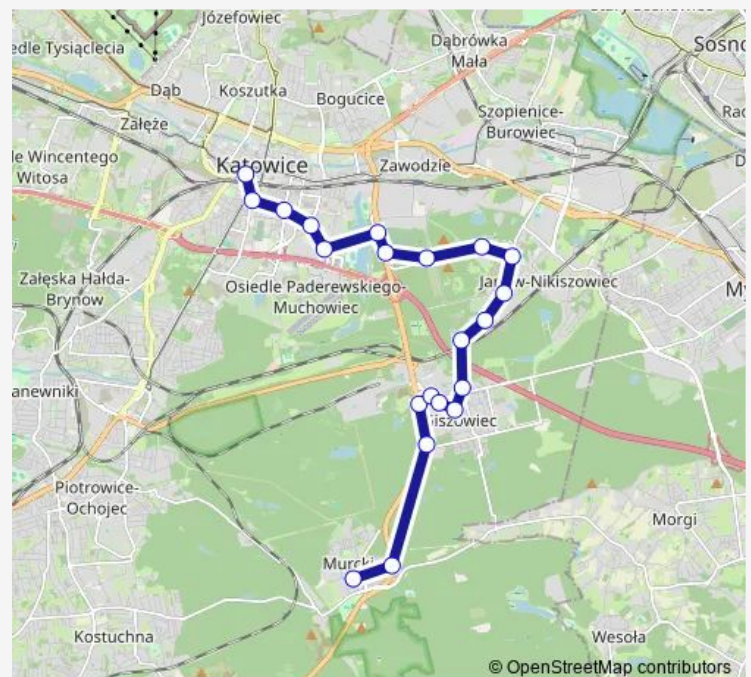

Nikiszowiec Szyb Pułaski

Nikiszowiec Szpital

Nowy Nikiszowiec

Kolonia Amandy [nż]

Katowice Cmentarz Komunalny

Katowice Porcelanowa

Osiedle Paderewskiego Graniczna

Osiedle Paderewskiego Biblioteka Śląska

Thursday 01:40-04:12

Friday 01:40-04:12

Saturday 01:40-04:12

Sunday 01:40-04:12

Route info

Direction: Murcki Rynek

Stops: 21

Trip Duration: 0 hour 33 min

672n

BusMaps

Direction

Katowice Dworzec — Murcki Rynek

23 stops

[Open route schedule](#)

Katowice Dworzec

Katowice Plac Miarki