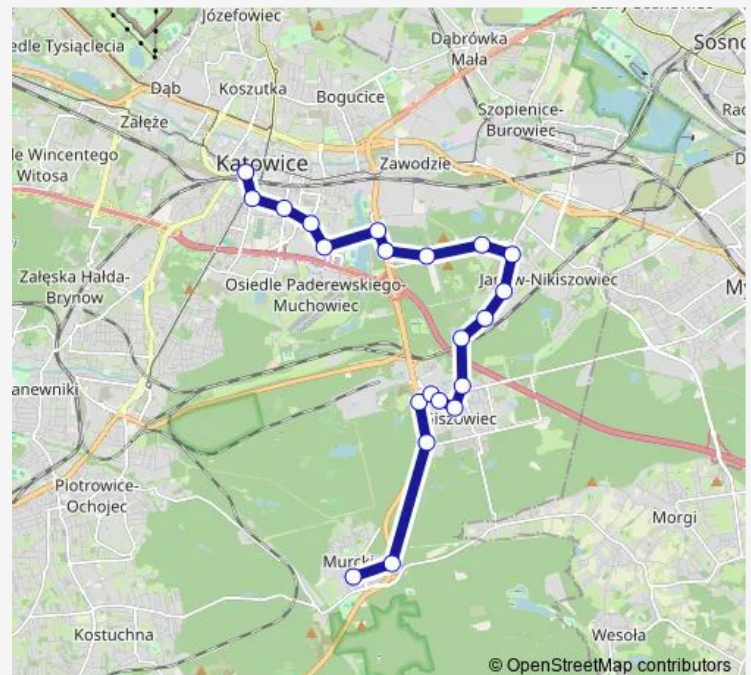

Nikiszowiec Szyb Pułaski

Nikiszowiec Szpital

Nowy Nikiszowiec

Kolonia Amandy [nż]

Katowice Cmentarz Komunalny

Katowice Porcelanowa

Osiedle Paderewskiego Graniczna

Osiedle Paderewskiego Biblioteka Śląska

Thursday 01:40-04:12

Friday 01:40-04:12

Saturday 01:40-04:12

Sunday 01:40-04:12

Route info

Direction: Murcki Rynek

Stops: 21

Trip Duration: 0 hour 33 min

672n

BusMaps

Direction

Katowice Dworzec — Murcki Rynek

23 stops

[Open route schedule](#)

Katowice Dworzec

Katowice Plac Miarki