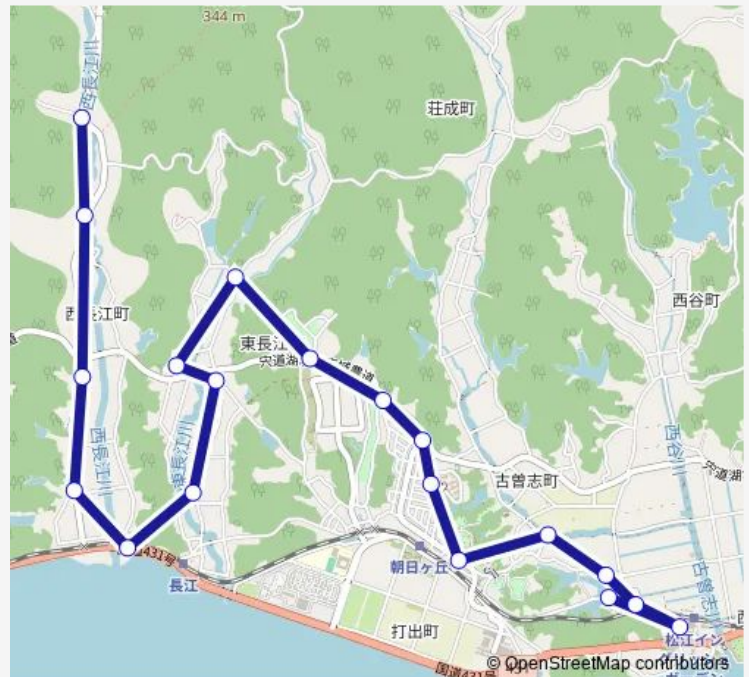

Saturday —

Sunday —

Route info

Direction: 畑谷入口

Stops: 19

Trip Duration: 0 hour 26 min

■ 古江：畑谷線

BusMaps

Direction

古江公民館 (イングリッシュガーデン) — 畑谷入口

19 stops

[Open route schedule](#)

古江公民館 (イングリッシュガーデン)

エコ口ふるえ

古江郵便局

星野医院前

大塚坂下

古曾志公園入口

朝日ヶ丘会館前

朝日ヶ丘北

グランドゴルフ場

ターゲットバードゴルフ場

三叉路

長江小学校