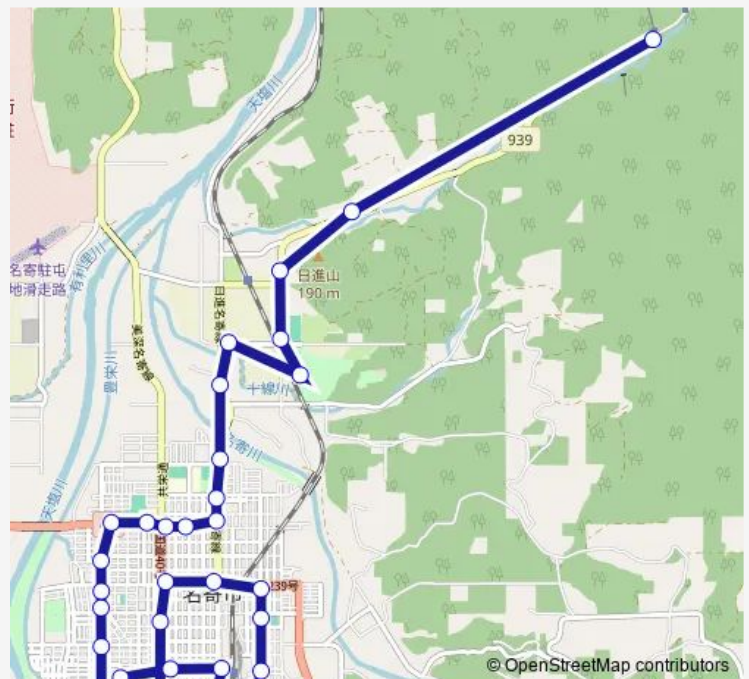

### Direction

名士バス — ピヤシリスキー場

31 stops

[Open route schedule](#)

- 名士バス
- 西 4 条南 3 丁目
- 西 4 条北 1 丁目
- 名寄市役所前
- 東 3 条南 1 丁目
- 名寄東小学校前
- 東 3 条南 7 丁目
- 名寄公園入口
- 大通南 9 丁目
- 名寄駅前
- 西 3 条南 6 丁目
- 名寄市立病院前
- 8 号 9 丁目
- 8 号 5 丁目
- 8 号 3 丁目
- 8 号 1 丁目
- 女性児童センター入口
- 8 号
- 名寄産業高校前
- 西 4 条北 4 丁目
- 西 2 条北 4 丁目

### Route schedule

名士バス — ピヤシリスキー場

Monday	08:05-20:05
Tuesday	08:05-20:05
Wednesday	08:05-20:05
Thursday	08:05-20:05
Friday	08:05-20:05
Saturday	08:05-20:05
Sunday	08:05-20:05

### Route info

Direction: 名士バス

Stops: 31

Trip Duration: 0 hour 40 min

■ 日進ピヤシリ線

BusMaps

大通北5丁目

大通北7丁目

## Route info

Direction: ピヤシリスキー場

Stops: 31

Trip Duration: 0 hour 40 min

名寄東小学校前

東 3 条南 1 丁目

名寄市役所前

西 4 条北 1 丁目