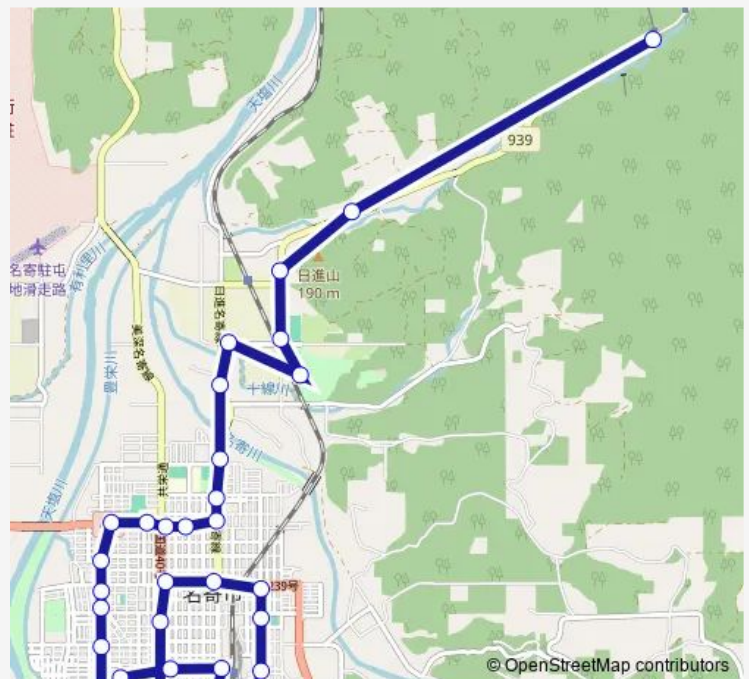

名寄産業高校前

西4条北4丁目

西2条北4丁目

Route schedule

名士バス — ピヤシリスキー場

Monday 08:05-20:05

Tuesday 08:05-20:05

Wednesday 08:05-20:05

Thursday 08:05-20:05

Friday 08:05-20:05

Saturday 08:05-20:05

Sunday 08:05-20:05

Route info

Direction: 名士バス

Stops: 31

Trip Duration: 0 hour 40 min

■ 日進ピヤシリ線

BusMaps

© OpenStreetMap contributors

大通北5丁目

大通北7丁目

北斗団地前

日進研修センター

日進9線

Friday 08:50-20:50

Saturday 08:50-20:50

Sunday 08:50-20:50

Route info

Direction: ピヤシリスキー場

Stops: 31

Trip Duration: 0 hour 40 min

名寄東小学校前