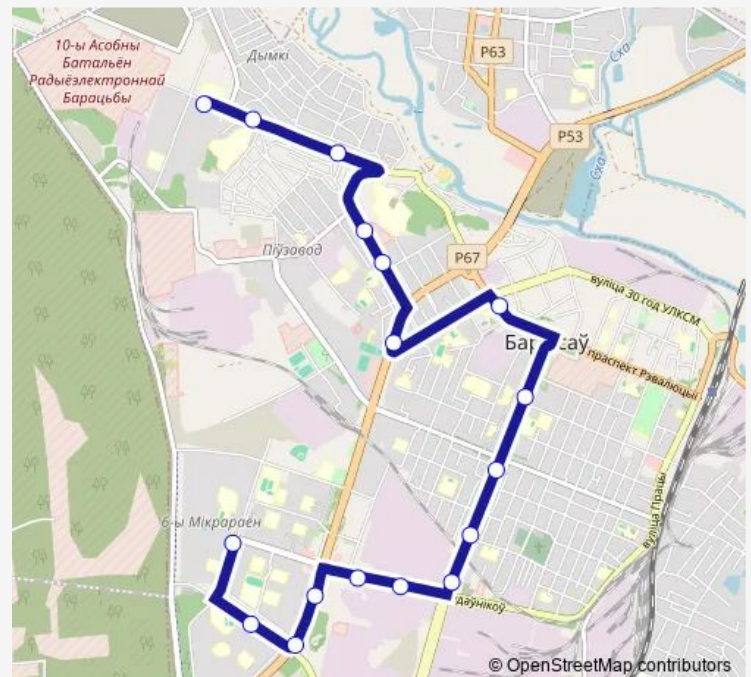

### Route schedule

4-я поликлиника — Лядище

Monday 06:08-20:18

Tuesday 06:08-20:18

Wednesday 06:08-20:18

Thursday 06:08-20:18

Friday 06:08-20:18

Saturday 06:08-20:18

### Route info

Direction: 4-я поликлиника

Stops: 17

Trip Duration: 0 hour 30 min

■ 1020TK (2a-т)

## Direction

Лядище — 4-я поликлиника

15 stops

[Open route schedule](#)

Лядище

Госпиталь

Улица Дымки

Кинотеатр «Мир»

## Route schedule

Лядище — 4-я поликлиника

Monday 06:36-20:46

Tuesday 06:36-20:46

Wednesday 06:36-20:46

Thursday 06:36-20:46

Friday 06:36-20:46

Saturday 06:36-20:46