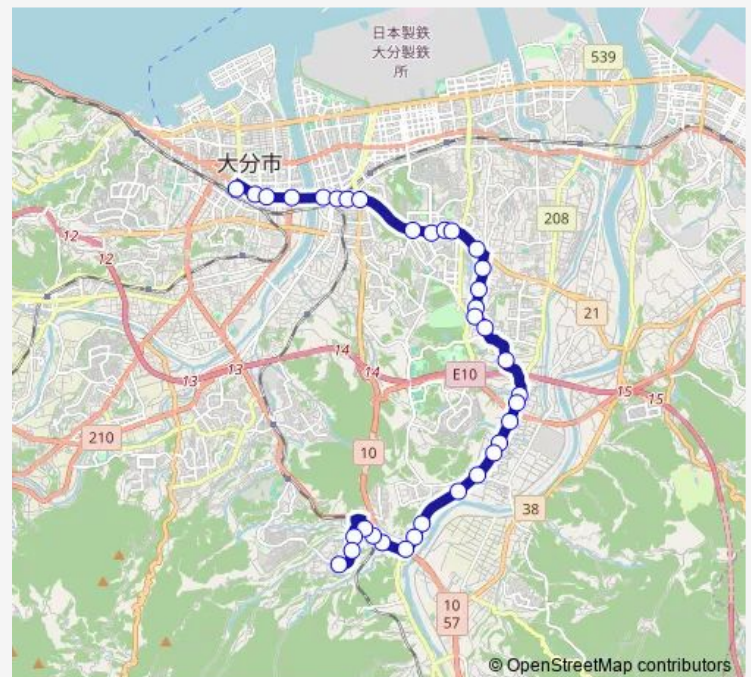

Thursday 06:55

Friday 06:55

Saturday —

Sunday —

Route info

Direction: 大分駅前

Stops: 35

Trip Duration: 0 hour 47 min

■ E63 — 猪野經由南高校線

片嶺

松岡

松岡小学校前

菰田

池の上

片野

居村