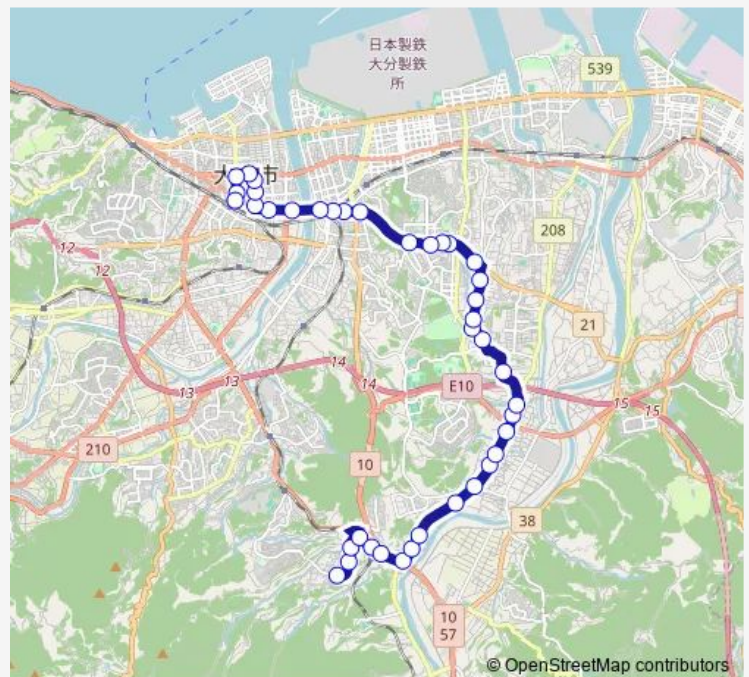

### Direction

大分南高校 — 大分駅前

40 stops

[Open route schedule](#)

- 大分南高校
- 判田台団地
- 判田中学校前
- 昆布刈橋
- 判田局前
- 判田橋
- 判田橋
- 居村
- 片野
- 池の上
- 菰田
- 松岡小学校前
- 松岡
- 片嶺
- 竜泉寺前
- 毛井
- 岡原
- 一里塚
- 土橋
- 二目川
- 二目川下

### Route schedule

大分南高校 — 大分駅前

Monday	16:50
Tuesday	16:50
Wednesday	16:50
Thursday	16:50
Friday	16:50
Saturday	—
Sunday	—

### Route info

Direction: 大分南高校

Stops: 40

Trip Duration: 0 hour 49 min

■ E63 — 猪野經由南高校線

明治農協前

猪野

天然塚