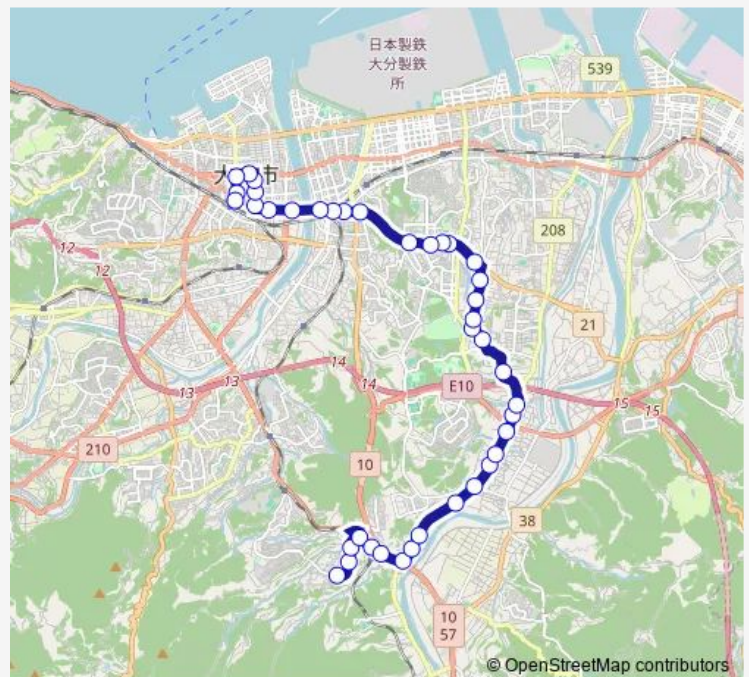

### Direction

大分南高校 — 大分駅前

40 stops

[Open route schedule](#)

- 大分南高校
- 判田台団地
- 判田中学校前
- 昆布刈橋
- 判田局前
- 判田橋
- 判田橋
- 居村
- 片野
- 池の上
- 菰田
- 松岡小学校前
- 松岡
- 片嶺
- 竜泉寺前
- 毛井
- 岡原
- 一里塚
- 土橋
- 二目川
- 二目川下

### Route schedule

大分南高校 — 大分駅前

Monday	16:50
Tuesday	16:50
Wednesday	16:50
Thursday	16:50
Friday	16:50
Saturday	—
Sunday	—

### Route info

Direction: 大分南高校

Stops: 40

Trip Duration: 0 hour 49 min

■ E63 — 猪野經由南高校線

明治農協前

猪野

天然塚