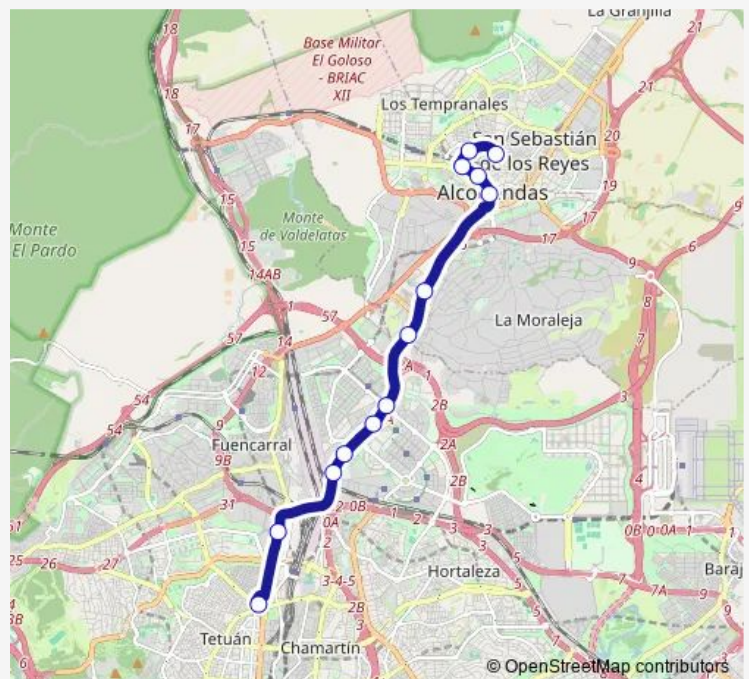

Av.Burgos Nº 93

Av.Burgos Nº 87-Paso Elevado

Pºla Castellana-Hospital LA Paz

Intercambiador DE Plaza Castilla

**Route schedule**

Av.España-Est.Alcobendas-S.S.Reyes — Intercambiador DE Plaza Castilla

Monday 03:30-21:30

Tuesday 03:30-21:30

Wednesday 03:30-21:30

Thursday 03:30-21:30

Friday 03:30-21:30

Saturday 21:35

Sunday 21:35

**Route info**

Direction: Av.España-Est.Alcobendas-S.S.Reyes

Stops: 13

Trip Duration: 0 hour 30 min

151 — Madrid (Plaza de Castilla) - Alcobendas

## Route info

Direction: Av.España-Est.Alcobendas-S.S.Reyes

Stops: 13

Trip Duration: 0 hour 50 min