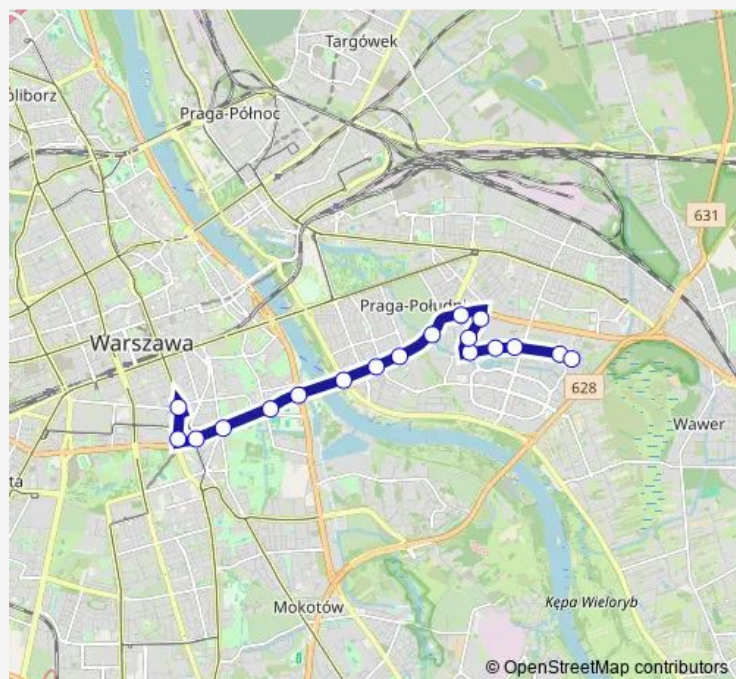

Torwar

Rozbrat

Pl. Na Rozdrożu

Marszałkowska

Metro Politechnika

Pl. Konstytucji

Route schedule

Rechniewskiego — Pl. Konstytucji

Monday 04:30-22:30

Tuesday 04:30-22:30

Wednesday 04:30-22:30

Thursday 04:30-22:30

Friday 04:30-22:30

Saturday 04:30-22:30

Sunday 04:30-22:30

Route info

Direction: Rechniewskiego

Stops: 18

Trip Duration: 0 hour 24 min

Direction

Pl. Konstytucji — Rechniewskiego

18 stops

[Open route schedule](#)

Pl. Konstytucji

Pl. Konstytucji

Metro Politechnika

Marszałkowska

Pl. Na Rozdrożu

Rozbrat

Torwar

Wał Miedzeszyński

Saska