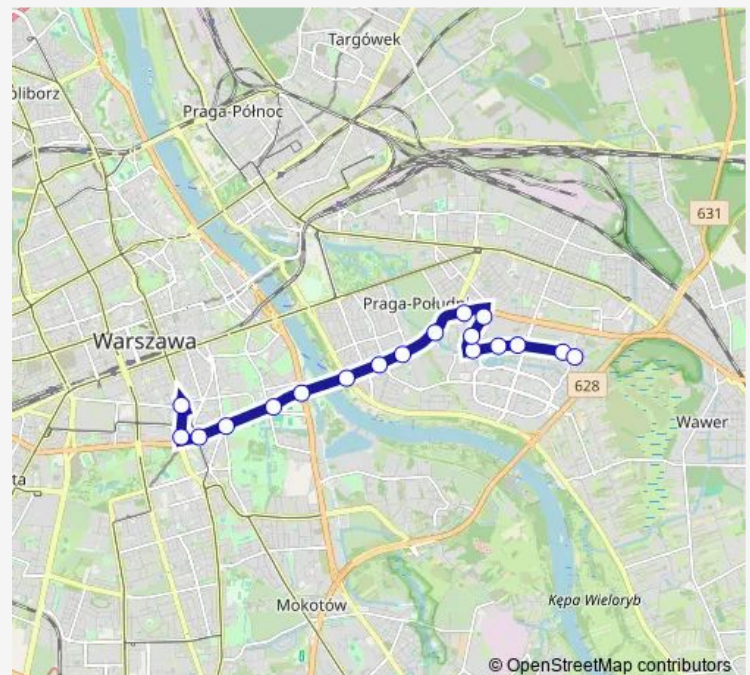

**Direction**

Rechniewskiego 02 — Pl. Konstytucji 09

18 stops

[Open route schedule](#)

Rechniewskiego 02

Rechniewskiego 01

Nowaka-Jeziorańskiego 01

Bohaterewicza 01

Torwar 02

Rozbrat 02

Pl. Na Rozdrożu 06

Marszałkowska 02

Metro Politechnika 08

Pl. Konstytucji 09

## Route schedule

Rechniewskiego 02 — Pl. Konstytucji 09

Monday 04:30-22:30

Tuesday 04:30-22:30

Wednesday 04:30-22:30

Thursday 04:30-22:30

Friday 04:30-22:30

Saturday 04:30-22:30

## Route info

Direction: Rechniewskiego 02

Stops: 18

Trip Duration: 0 hour 23 min