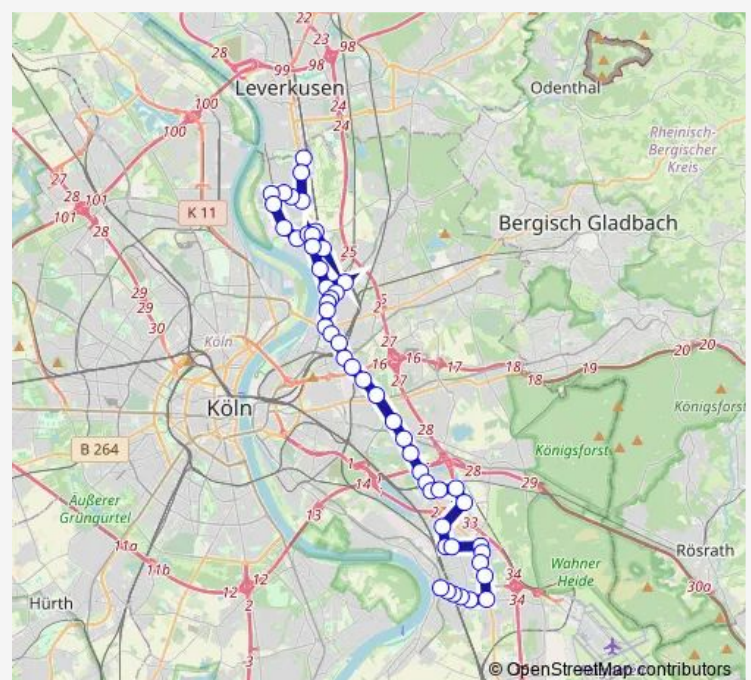

Thursday 04:30-19:30

Friday 04:30-19:30

Saturday 04:47-19:30

Sunday 12:47-19:47

Route info

Direction: Leverkusen Wiesdorf Chempark S-Bahn

Stops: 50

Trip Duration: 1 hour 31 min

151

Köln Mülheim Wiener Platz

Köln Mülheim Elisabeth-Breuer-Str.

Köln Mülheim Bf Mülheim

Köln Buchheim Frankfurter Str.

Köln Buchheim Beuthener Str.

Köln Höhenberg Mülheimer Friedhof

Köln Höhenberg Sportpark Höhenberg

Köln Ostheim Buchheimer Weg

Köln Ostheim

Köln Ostheim Saarbrücker Str.

Köln Ostheim Alter Deutzer Postweg

Köln Gremberghoven Frankfurter Str.

Köln Gremberghoven Neuenhofstr.

Köln Gremberghoven Welsenstr.

Köln Gremberghoven Hansestr.

Friday 04:40-19:40

Saturday 04:57-19:40

Sunday 12:57-19:57

Route info

Direction: Leverkusen Wiesdorf Chempark S-Bahn

Stops: 48

Trip Duration: 1 hour 21 min

Köln Höhenberg Mülheimer Friedhof