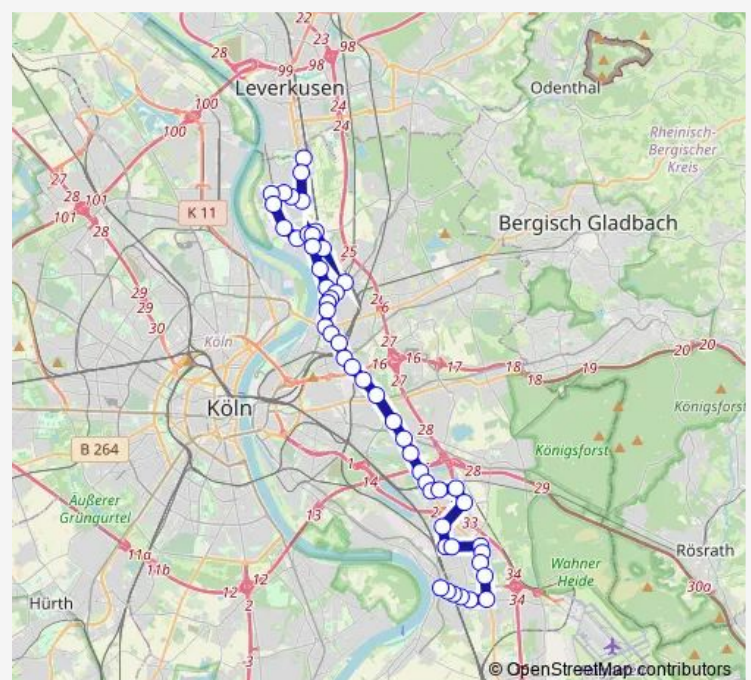

Köln Mülheim Keupstr.

### Route schedule

Leverkusen Wiesdorf Chempark S-Bahn — Köln Porz Markt

Monday 04:30-19:30

Tuesday 04:47-19:30

Wednesday 12:47-19:47

Thursday 04:30-19:30

Friday 04:30-19:30

Saturday 04:47-19:30

### Route info

Direction: Leverkusen Wiesdorf Chempark S-Bahn

Stops: 50

Trip Duration: 1 hour 27 min

Köln Mülheim Wiener Platz

Köln Mülheim Elisabeth-Breuer-Str.

Köln Mülheim Bf Mülheim

Köln Buchheim Frankfurter Str.