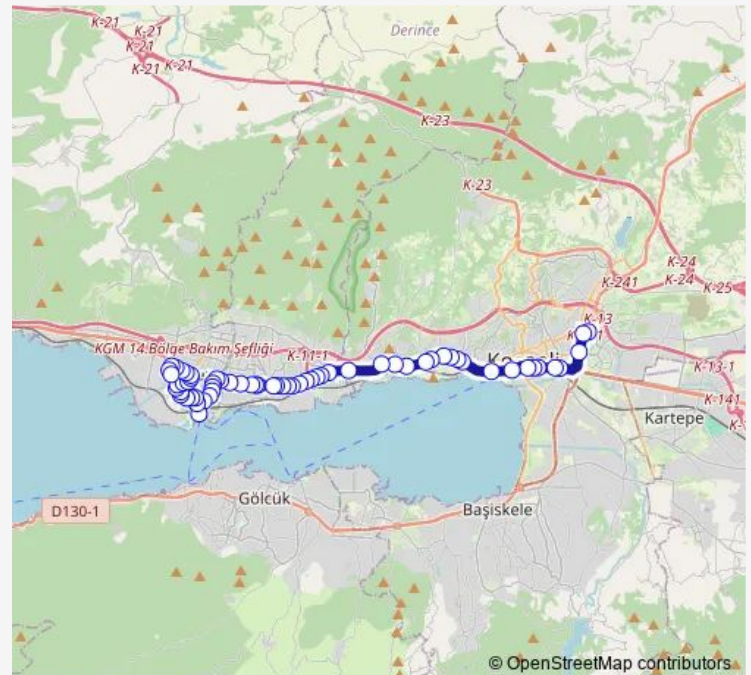

Kuruçeşme İşiklar

Şirintepe Şantiye

Kaşık Yanyol 1

Route schedule

Doğu Terminali Çıkış — Tütünciftlik Depolama Alanı

Monday 07:32-23:45

Tuesday 07:32-23:45

Wednesday 07:32-23:45

Thursday 07:32-23:45

Friday 07:32-23:45

Saturday 07:40-23:45

Sunday 07:45-23:45

Route info

Direction: Doğu Terminali Çıkış

Stops: 63

Trip Duration: 0 hour 41 min

151 — 95 Evler-İzmit

BusMaps

Sema Sokak

İstiklal Caddesi 11

İstiklal Caddesi 12

Eskiyol 5

İstiklal Caddesi

Derince Postane D-100