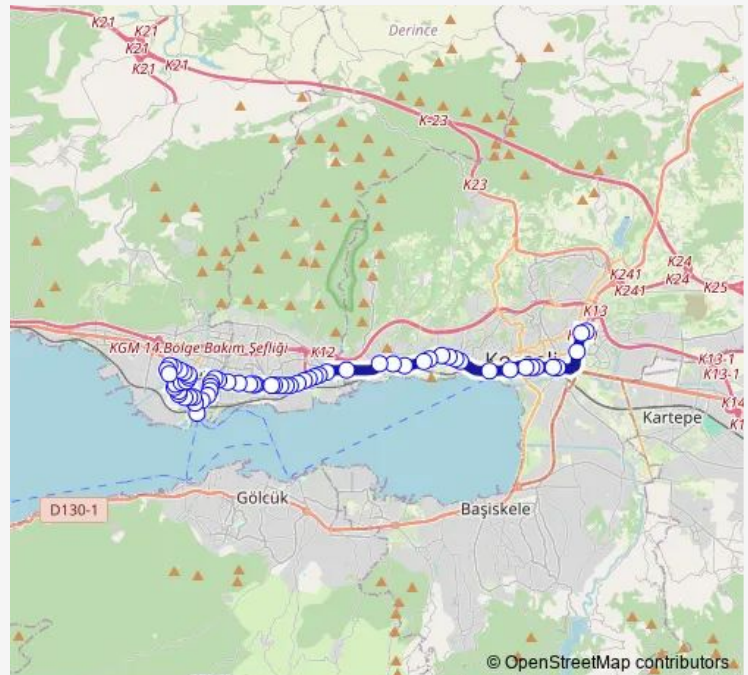

Direction

Doğu Terminali Çıkış — TÜTÜNÇİFTLİK DEPOLAMA ALANI

63 stops

[Open route schedule](#)

- Doğu Terminali Çıkış
- Seymen Lisesi
- Mahmud Esat Coşan Camii
- Akçakocabey
- Kandira Sapağı
- Real
- Valilik
- Perşembe Pazarı
- D-100 Turgut Özal Köprüsü
- A.Menderes D100 1
- Orduevi
- Kütüphane
- Dostluk Sitesi
- D-100 Yenidoğan
- Seka Devlet Hastanesi D-100
- Klor
- Doğum Evi
- Bostanlar
- Kuruçeşme Işıklar
- Şirintepe Şantiye
- Kaşık Yanyol 1

Route schedule

Doğu Terminali Çıkış — TÜTÜNÇİFTLİK DEPOLAMA ALANI

Monday	07:32-23:45
Tuesday	07:32-23:45
Wednesday	07:32-23:45
Thursday	07:32-23:45
Friday	07:32-23:45
Saturday	07:40-23:45
Sunday	07:45-23:45

Route info

Direction: Doğu Terminali Çıkış

Stops: 63

Trip Duration: 0 hour 41 min

Sema Sokak

İstiklal Caddesi 11

İstiklal Caddesi 12

Eskiyol 5

Friday 06:40-22:50

Saturday 06:50-22:50

Sunday 06:50-22:50

Route info

Direction: SÖĞÜT SOKAK

Stops: 53

Trip Duration: 0 hour 38 min

AKŞEMSETTİN 1