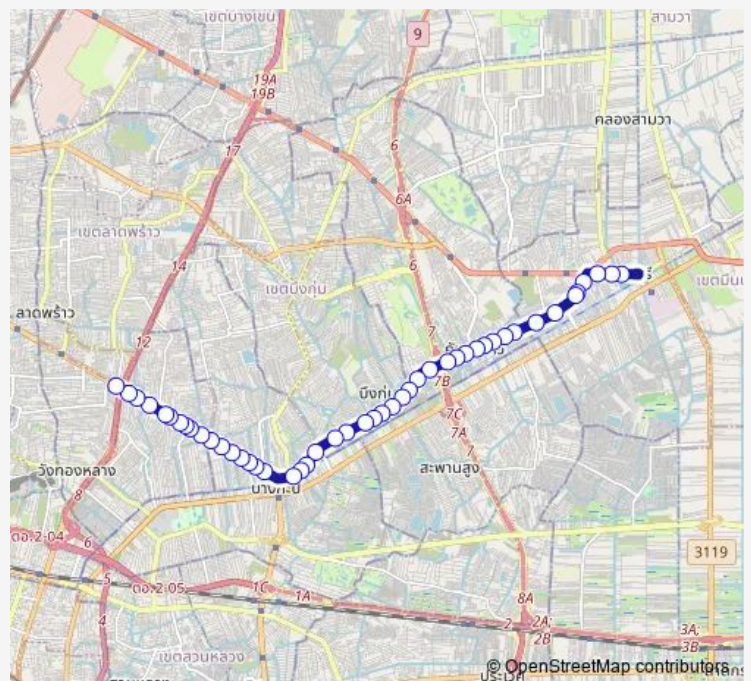

### Route schedule

หน้าร้านทองมินบุรี;Gold Shop Minburi —  
ตรงข้ามซอยลาดพร้าว 71;Lat Phrao Soi71 (Opposite)

Monday	00:00
Tuesday	00:00
Wednesday	00:00
Thursday	00:00
Friday	00:00
Saturday	00:00
Sunday	00:00

### Route info

Direction: หน้าร้านทองมินบุรี;Gold Shop Minburi

Stops: 47

Trip Duration: 1 hour 8 min

151 — มินบุรี - ลาดพร้าว 71;Minburi - Ladprao 71

ตรงข้ามสุเหร่าคลองกุ่ม;Khlong Kum Mosque (Opposite)

ตรงข้ามซอยสุขสม;Soi Suksom (Opposite)