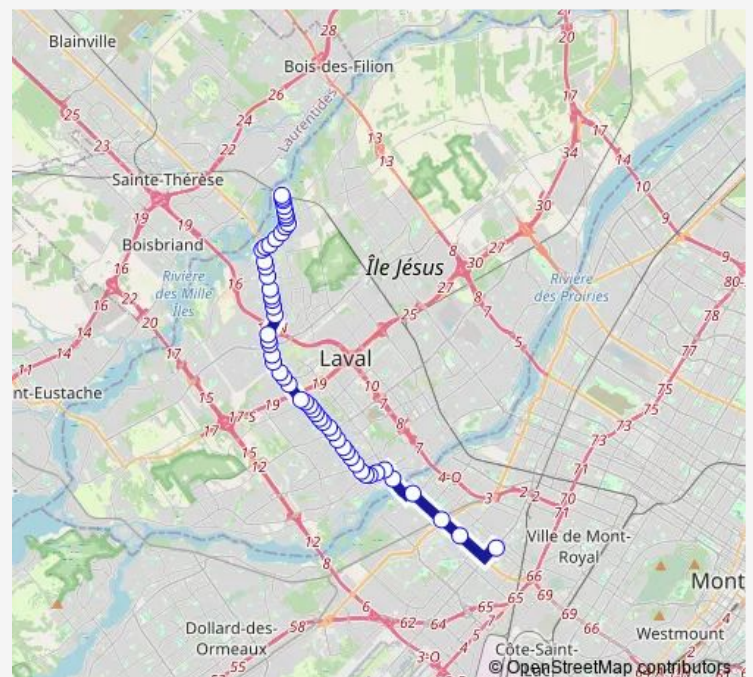

Curé-Labelle / Drapeau

Curé-Labelle / Face au 357

Curé-Labelle / Corbin

Route schedule

Dufferin / chemin de fer C.P. — métro Côte-Vertu

Monday 04:32-00:56⁺¹

Tuesday 04:32-00:56⁺¹

Wednesday 04:32-00:56⁺¹

Thursday 04:32-00:56⁺¹

Friday 04:32-00:56⁺¹

Saturday 06:05-00:11⁺¹

Sunday 06:05-00:13⁺¹

Route info

Direction: Dufferin / chemin de fer C.P.

Stops: 56

Trip Duration: 0 hour 51 min

151 — Sainte-Rose

Curé-Labelle / face au 707

Curé-Labelle / Gabriel

Curé-Labelle / Face au 511

Curé-Labelle / Dagenais

Curé-Labelle / face au 405

Curé-Labelle / face au 289

Curé-Labelle / Simone-De-Beauvoir

Curé-Labelle / Saint-Elzéar

Curé-Labelle / Face au 3200

Curé-Labelle / face au 2914

Curé-Labelle / Cléroux

Curé-Labelle / Face au 2454

Curé-Labelle / Louis-Payette

Curé-Labelle / Acadia

Curé-Labelle / Mayo