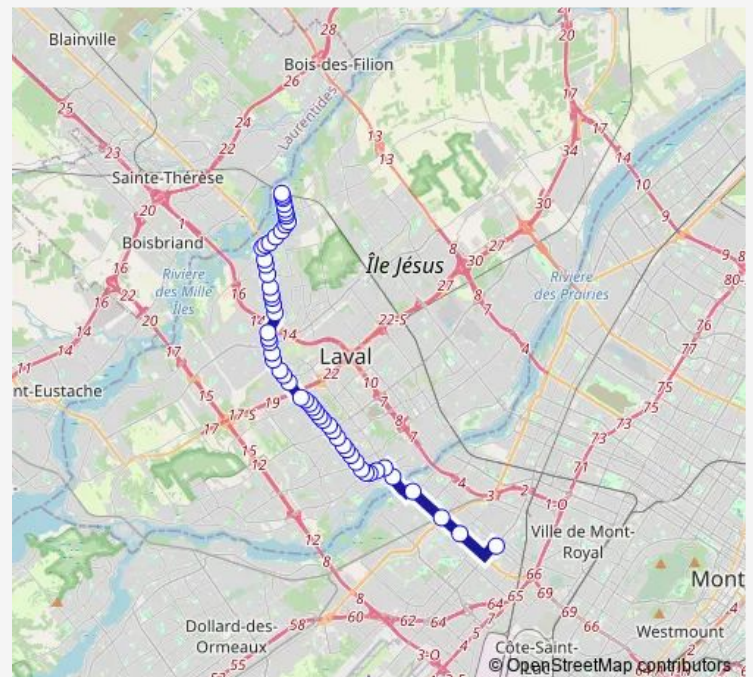

Curé-Labelle / Louis-Payette

Route schedule

Curé-Labelle / Sainte-Rose — métro Côte-Vertu

Monday 06:32-08:18

Tuesday 06:32-08:18

Wednesday 06:32-08:18

Thursday 06:32-08:18

Friday 06:32-08:18

Saturday —

Sunday —

Route info

Direction: Curé-Labelle / Sainte-Rose

Stops: 43

Trip Duration: 0 hour 45 min

Curé-Labelle / Acadia

Curé-Labelle / Mayo

Curé-Labelle / face au 1830

Curé-Labelle / Saint-Martin

Curé-Labelle / Loranger

Curé-Labelle / du Souvenir

Curé-Labelle / Marie-Antoinette

Curé-Labelle / face au 1200

Curé-Labelle / face au 986

Curé-Labelle / Notre-Dame

Curé-Labelle / Perron

Curé-Labelle / Samson

Curé-Labelle / 81e Avenue

Curé-Labelle / 80e Avenue

Curé-Labelle / 75e Avenue

Curé-Labelle / 73e Avenue

Curé-Labelle / Lévesque

Curé-Labelle / face au 41 (avant pont Lachapelle)