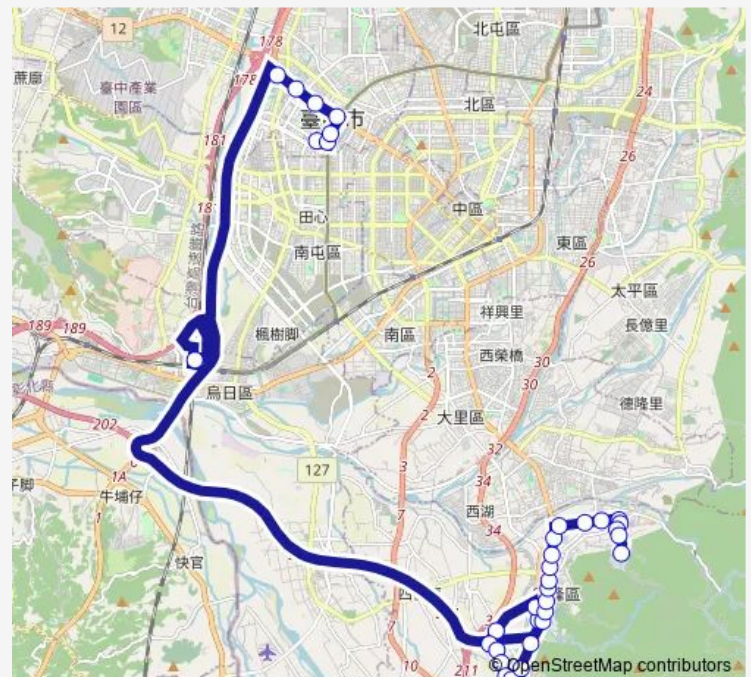

Tc_教育部國教署

Route schedule

Tc_臺中市議會 — Tc_朝陽科技大學

Monday 06:00-21:40

Tuesday 06:00-21:40

Wednesday 06:00-21:40

Thursday 06:00-21:40

Friday 06:00-21:40

Saturday 06:00-21:40

Sunday 06:00-21:40

Route info

Direction: Tc_臺中市議會

Stops: 34

Trip Duration: 0 hour 50 min

151 — 151_臺中市議會_朝陽科技大學

Tc_霧峰郵局(明台高中)

Tc_吉峰里

Tc_吉峰東路口

Tc_吉峰東自強路口

Tc_朝陽科技大學

Direction

Tc_朝陽科技大學 — Tc_臺中市議會

36 stops

[Open route schedule](#)

Saturday 06:15-21:10

Sunday 06:15-21:10

Route info

Direction: Tc_朝陽科技大學

Stops: 36

Trip Duration: 0 hour 57 min

Tc_林森中正路口

Tc_高鐵臺中站(第16月台)