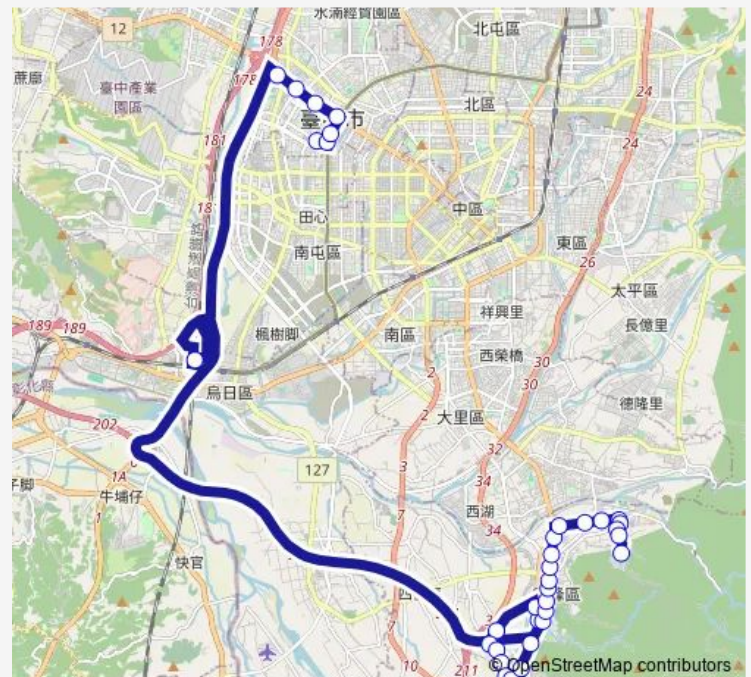

### Route schedule

Tc\_臺中市議會 — Tc\_朝陽科技大學

Monday 06:00-21:40

Tuesday 06:00-21:40

Wednesday 06:00-21:40

Thursday 06:00-21:40

Friday 06:00-21:40

Saturday 06:00-21:40

Sunday 06:00-21:40

### Route info

Direction: Tc\_臺中市議會

Stops: 34

Trip Duration: 0 hour 50 min

151 — 151\_臺中市議會\_朝陽科技大學

Tc\_霧峰郵局(明台高中)

Tc\_霧峰

Tc\_中正草湖路口