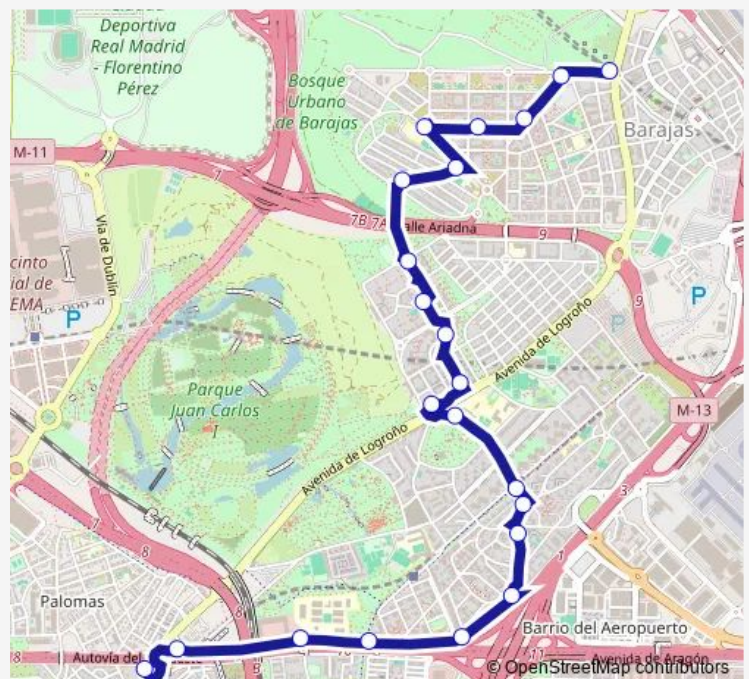

Thursday 05:50-23:25

Friday 05:50-23:25

Saturday 05:50-23:25

Sunday 07:00-23:25

Route info

Direction: Barajas

Stops: 22

Trip Duration: 0 hour 25 min

151 — Canillejas - Barajas

Direction

Canillejas — Barajas

23 stops

[Open route schedule](#)

Canillejas

Avenida De Logroño - Canillejas

Jardines De Aranjuez

Parque Del Capricho

Alameda De Osuna - Rambla

Alameda De Osuna - Carabela

Carabela - Balandro

Avenida De Cantabria - Centro De Salud

Corbeta - La Rioja

Paseo De La Alameda De Osuna 80

Brezos

Wednesday 06:10-23:45

Thursday 06:10-23:45

Friday 06:10-23:45

Saturday 06:10-23:45

Sunday 07:30-23:45

Route info

Direction: Canillejas

Stops: 23