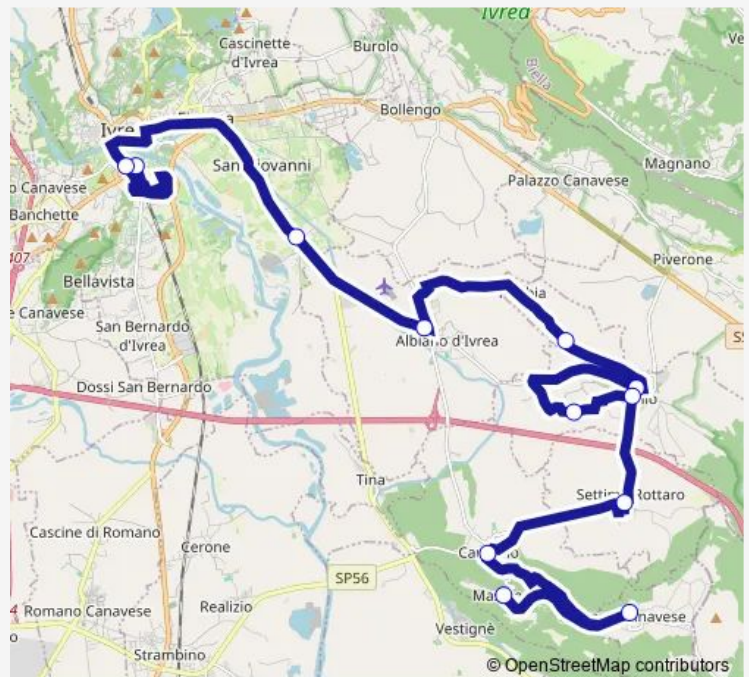

Torre Balfredo - Piazza Chiesa

Albiano D'Ivrea - Piazza Assone

Azeglio - Frazione Pobietta

Azeglio - Municipio

Azeglio - Piane

Azeglio - Bivio

Settimo Rottaro

Caravino

Friday 07:50-18:10

Saturday 07:50-18:10

Sunday —

Route info

Direction: Ivrea - Movicentro

Stops: 12

Trip Duration: 1 hour 3 min

151 — Cossano-Ivrea

Direction

Caravino — Ivrea - Movicentro

10 stops

[Open route schedule](#)

Caravino

Settimo Rottaro

Azeglio - Bivio

Azeglio - Piane

Azeglio - Municipio

Azeglio - Frazione Pobietta

Albiano D'Ivrea - Piazza Assone

Torre Balfredo - Piazza Chiesa

Ivrea - Stazione Ferroviaria

Ivrea - Movicentro

Route schedule

Caravino — Ivrea - Movicentro