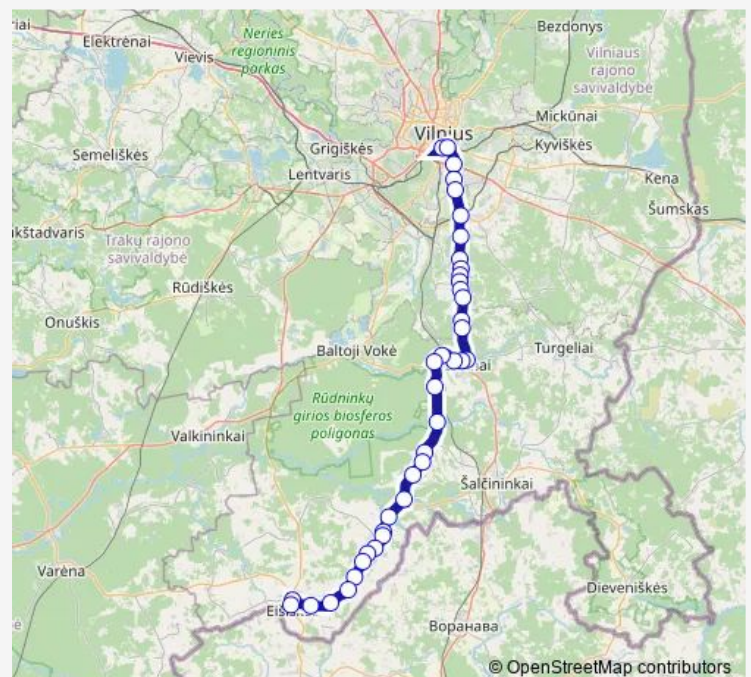

Slīžiūnai

Slīžiūnai

Dainavos st.

Route schedule

Vilniaus autobusų stotis — Eišiškių autobusų stotis

Monday 17:10

Tuesday 17:10

Wednesday 17:10

Thursday 17:10

Friday 17:10

Saturday 17:10

Sunday 17:10

Route info

Direction: Vilniaus autobusų stotis

Stops: 38

Trip Duration: 1 hour 8 min

151 — Eišiškės-Vilnius per Gerviškės, Jašiūnus

Gudelių st.

Didžiųjų Sėlų st.

Baumiliškių st.

Daučiūnų st.

Gerviškių st.

Rasčiūnai

Mokykla