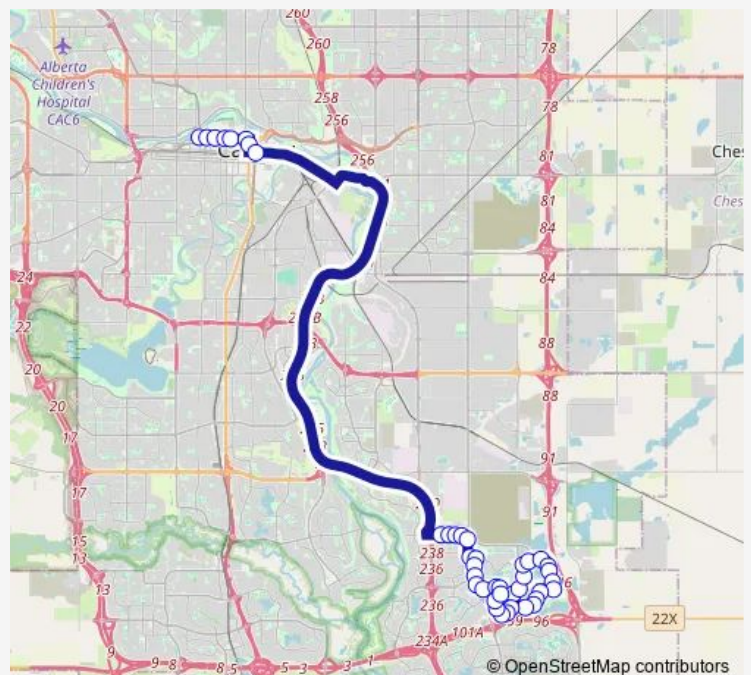

SB Ogden RD @ Millican RD Se

SB Ogden RD @ 69th AVE Se

SB Ogden RD @ 78 AV Se

SB 24 ST SE @ Quarry PK Bv

SB Douglas Glen Term north bay

EB 114 AV SE @ 35 ST Se

EB 130 AV SE @ 48 ST Se

EB 130 AV SE @ 50 ST Se

SB 52 ST SE @ 130 AV Se

EB New Brighton DR @ 52 ST Se

SB New Brighton DR @ S. of New Brighton DR Se

Route schedule

EB 5 AV SW @ 9 ST Sw — NB New Brighton WY @ Mcivor BV Se

Monday 17:00

Tuesday 17:00

Wednesday 17:00

Thursday 17:00

Friday 17:00

Saturday —

Sunday —

Route info

Direction: EB 5 AV SW @ 9 ST Sw

Stops: 47

Trip Duration: 1 hour 15 min