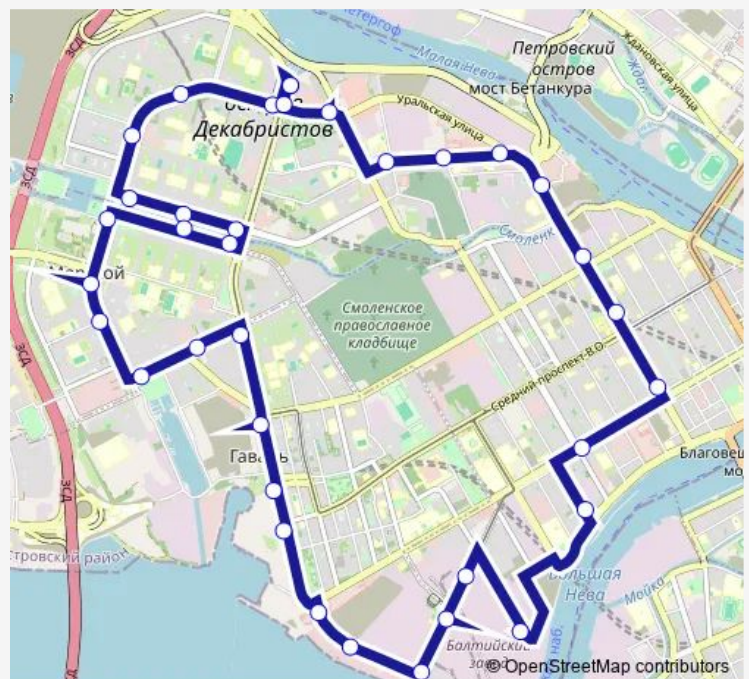

Средний пр. В.О.

площадь Морской Славы

Севкабель Порт

Косая линия, уг. Кожевенной линии

Route schedule

а.с. Наличная ул. - Посадки/Высадки Нет — а.с. Наличная ул. - Посадки/Высадки Нет

Monday 05:20-24:00

Tuesday 05:20-24:00

Wednesday 05:20-24:00

Thursday 05:20-24:00

Friday 05:20-24:00

Saturday 05:20-24:00

Sunday 05:20-24:00

Route info

Direction: а.с. Наличная ул. - Посадки/Высадки Нет

Stops: 36

Trip Duration: 1 hour 0 min

151 — Наличная ул. - Наличная ул.(Кольцевой)

BusMaps

Детская ул.

Балтийский Завод

26-27-я линии В.О., угол Кожевенной линии

18-19-я линии В.О.

Большой пр. В.О., угол 16-17-й Линий В.О.