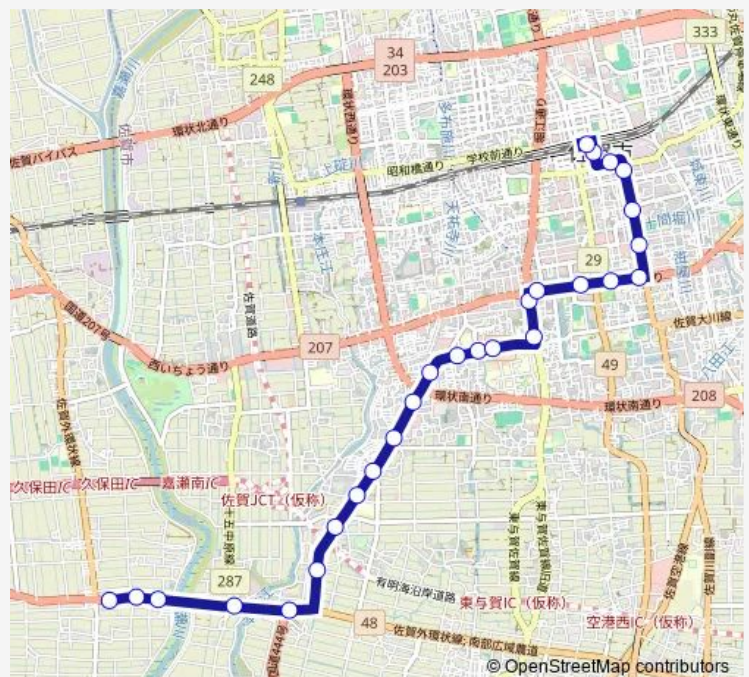

Saturday 06:56-20:48

Sunday 06:56-20:48

Route info

Direction: くぼた特産物直売所前(2)

Stops: 27

Trip Duration: 0 hour 33 min

■ 西与賀線

呉服元町(1)

大財町(1)

戸上電機前(1)

市役所南(1)

市役所前(2)

佐賀駅バスセンター 4番のりば

Direction

佐賀駅バスセンター 4番のりば — くぼた-
特産物直売所前(2)

27 stops

Saturday 07:30-21:15

Sunday 07:30-21:15

Route info

Direction: 佐賀駅バスセンター 4番のりば

Stops: 27

Trip Duration: 0 hour 41 min

久保田橋(2)

久富(2)