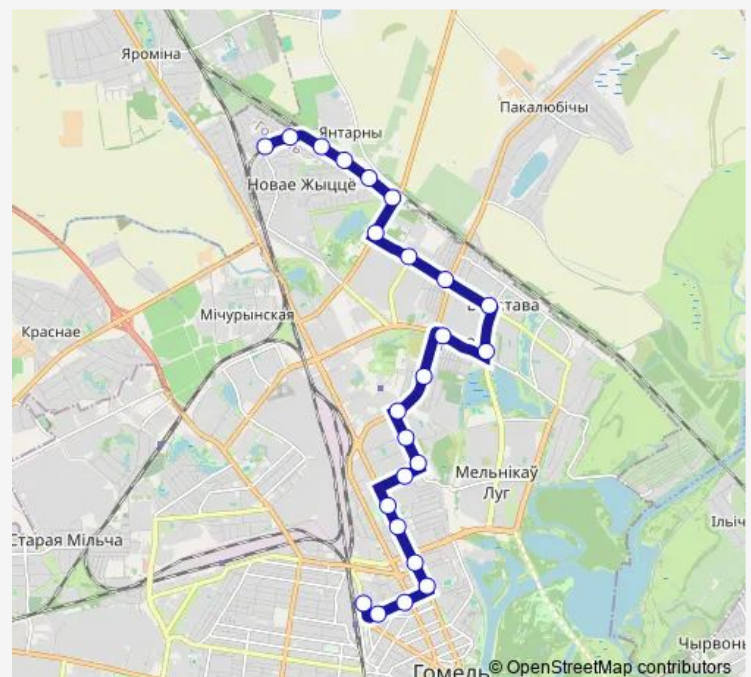

Автовокзал (высадка)

### Route schedule

Новая Жизнь — Автовокзал (высадка)

Monday	05:59-20:56
Tuesday	05:59-20:56
Wednesday	05:59-20:56
Thursday	05:59-20:56
Friday	05:59-20:56
Saturday	06:14-21:32
Sunday	06:14-21:32

### Route info

Direction: Новая Жизнь

Stops: 21

Trip Duration: 0 hour 48 min

## Direction

Автовокзал — Новая Жизнь

24 stops

[Open route schedule](#)

Автовокзал

Вокзал (проспект Победы)

Белгут

Фабрика «8 Марта»