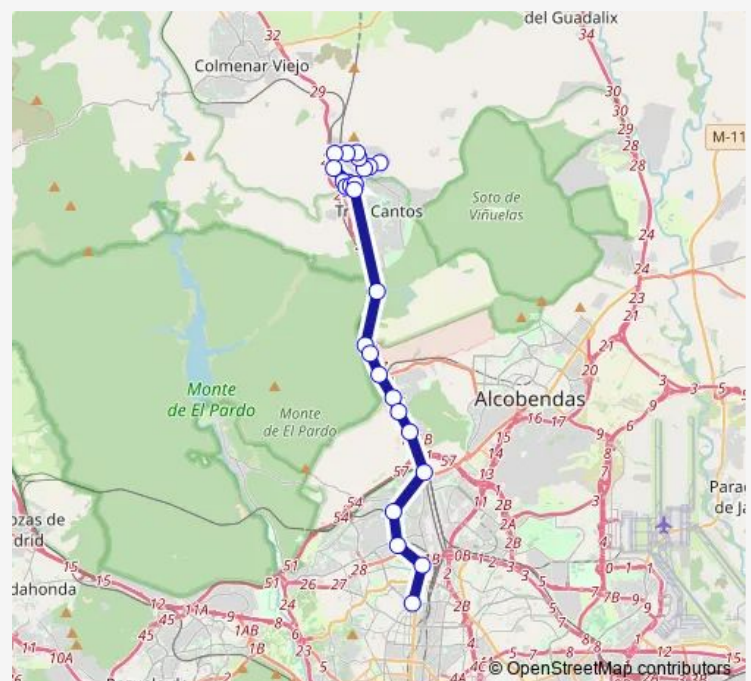

Ctra.M607-Ciudad Escolar

### Route schedule

Av.Juan Pablo Ii-Gran Via Tres — Plaza Castilla

Monday 06:15-20:35

Tuesday 06:15-20:35

Wednesday 06:15-20:35

Thursday 06:15-20:35

Friday 06:15-20:35

Saturday —

### Route info

Direction: Av.Juan Pablo Ii-Gran Via Tres

Stops: 26

Trip Duration: 0 hour 30 min

■ ALSA - 717 — 717 Madrid (Plaza de Castilla)- Nuevo Tres Cantos

Ctra M-607 - Fte Ac Artilleria

Ctra M-607 - Pasado Gasolinera