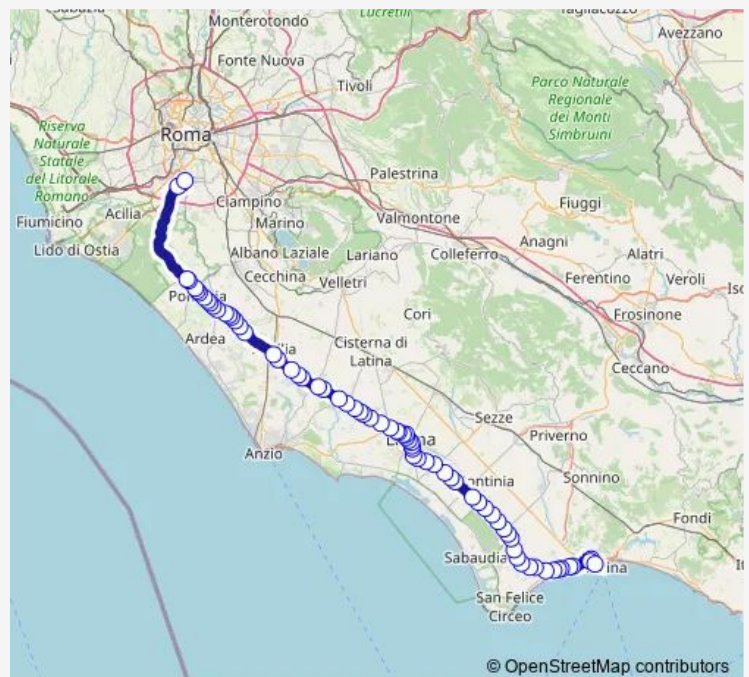

Sabaudia | Via Pontina Str. Gianfilippo # f2997

Sabaudia | Via Pontina Via Migliara 49 # f2998

Route schedule

Terracina | Stazione FS # f4008 — Roma | Laurentina (Metro B) # f2693

Monday 15:05-16:30

Tuesday 15:05-16:30

Wednesday 15:05-16:30

Thursday 15:05-16:30

Friday 15:05-16:30

Saturday 16:30

Sunday —

Route info

Direction: Terracina | Stazione FS # f4008

Stops: 71

Trip Duration: 2 hour 15 min

Terracina - Roma Laurentina # Tr107a

Sabaudia | Via Pontina Via Migliara 48 # f2999

Latina | Via Pontina (Novella) # f3001

Latina | Via Pontina (Capograssa) # f3002

Latina | Via Pontina (Scoperto Madonna Giulia) # f3003