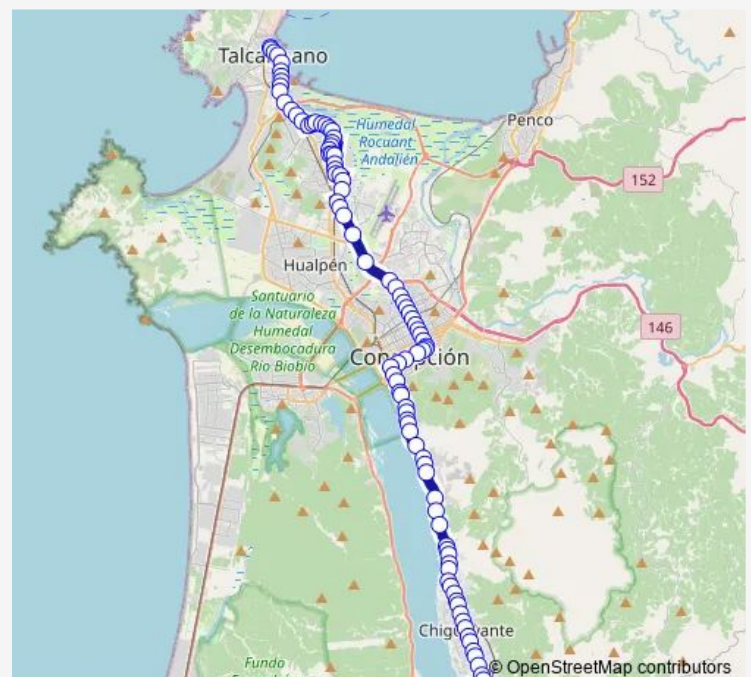

Thursday 06:00-23:30

Friday 06:00-23:30

Saturday 06:00-23:50

Sunday 06:00-23:50

Route info

Direction: Valdivia - Colon

Stops: 104

Trip Duration: 1 hour 18 min

Autopista Talcahuna Concep. - Rio Petorca

Autopista Talcahuano Concep. - Benavente

Inacap / Poniente

Mall Plaza Trebol / Poniente

Paicaví - Gral Bonilla

Paicaví - Calle Nueva

Paicaví - Ongolmo

Paicaví - Manuel Gutierrez