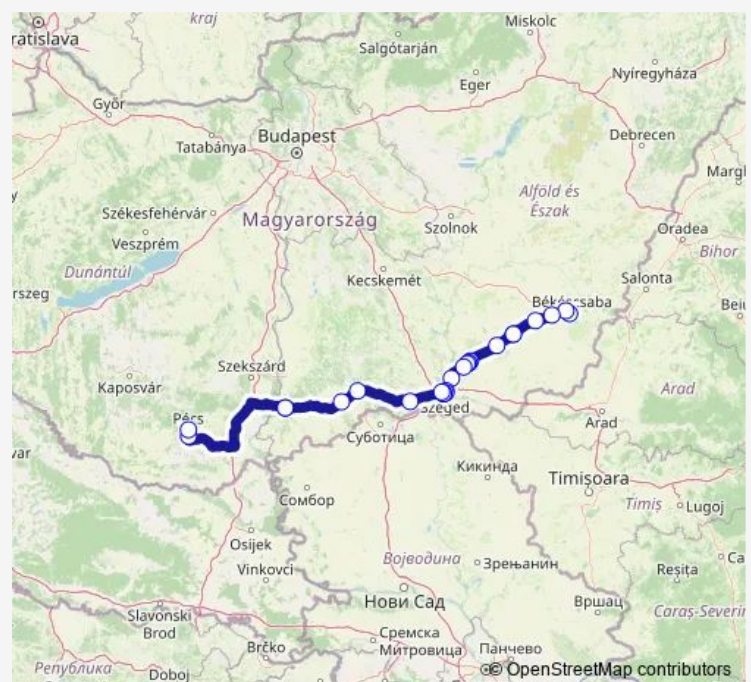

Mórahalom, autóbusz-állomás

Kisszállás, bejárati út

Mélykút, autóbusz-váróterem

Route schedule

Békéscsaba, autóbusz-állomás — Pécs, autóbusz-állomás

Monday 14:25

Tuesday 14:25

Wednesday 14:25

Thursday 14:25

Friday 14:25

Saturday 14:25

Sunday 14:25

Route info

Direction: Békéscsaba, autóbusz-állomás

Stops: 25

Trip Duration: 5 hour 20 min

1486 — Békéscsaba - Szeged - Baja - Pécs

Baja, autóbusz-állomás

Baja, autóbusz-állomás

Pécs, Fellbach utca

Pécs, autóbusz-állomás

Direction

Orosháza, autóbusz-állomás — Pécs, autóbusz-állomás

19 stops