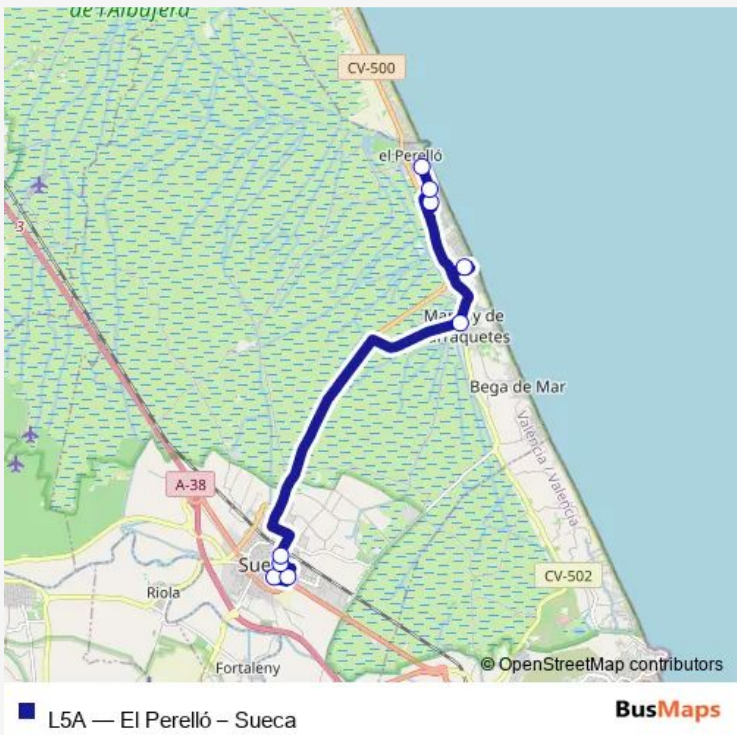

Bus L5A El Perelló – Sueca

[Go to website](#)

Direction
 Ronda Pais Valencià (front poliesportiu) [Sueca] — C/ de l'Arquitecte Lavernia 3 [Sueca]
 9 stops
[Open route schedule](#)

- Ronda Pais Valencià (front poliesportiu) [Sueca]
- Ronda Joan Fuster, 14
- Av. Ciutat de Pamplona, 1
- ronda Bernat Alinyo 42 [Sueca]
- C/ l'Alter, 16-18
- C/ Riu Segura, 1 (Les Palmeres) [Sueca]
- camí de la Loteria 11 [Sueca]
- C/ Baladre - Jardins del Socarrat [Sueca]
- C/ de l'Arquitecte Lavernia 3 [Sueca]

Route info
 Direction: Ronda Pais Valencià (front poliesportiu) [Sueca]
 Stops: 9
 Trip Duration: 0 hour 30 min

Direction

C/ de l'Arquitecte Lavernia 3 [Sueca] — Ronda Pais Valencià (front poliesportiu) [Sueca]

7 stops

[Open route schedule](#)

C/ de l'Arquitecte Lavernia 3 [Sueca]

C/ Baladre - Jardins del Socarrat [Sueca]

Av. Loteria, 9

C/ Riu Segura, 1 (Les Palmeres) [Sueca]

C/ Sueca, 28 [Sueca]

Ronda Bernat Alinyo, 73

Thursday 07:30-17:00

Friday 07:30-17:00

Saturday 09:30-18:00

Sunday 09:30-18:00

Route info

Direction: C/ de l'Arquitecte Lavernia 3 [Sueca]

Stops: 7

Trip Duration: 0 hour 30 min