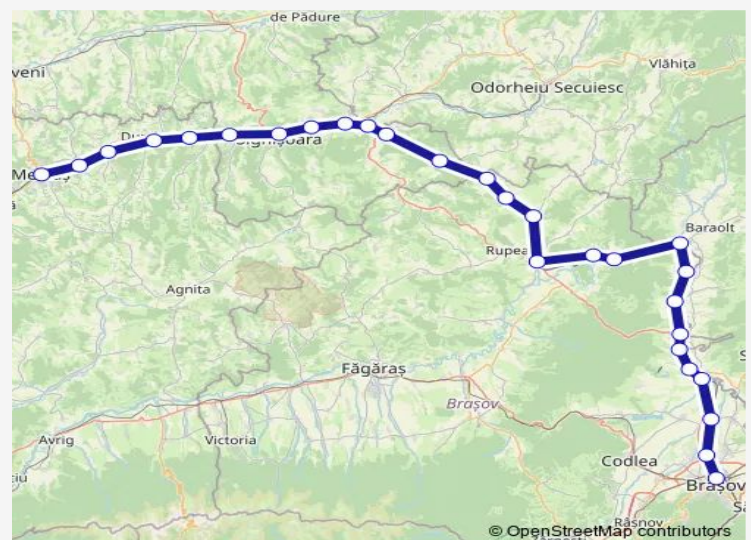

Rail R: Mediaş - Braşov R: Mediaş - Bratei h. - Aţel h. - Dumbrăveni Hm. - Luna h. - Daneş Hm. - Sighişoara - Albeşti Târnava Hm. - Vânători - Saschiz h. - Mureni Hm. - Archita h. - Beia Hm. - Paloş Ardeal h. - Caţa Hm. - Rupea - Mateiaş h. - Racoş Hm. - Augustin Hm. - Ormeniş h. - Apaţa - Măieruş h. - Vadu Roşu h. - Rotbav h. - Feldioara Hm. - Bod Hm. - Stupini Hm. - Braşov

[Go to website](#)

Direction

Mediaş — Braşov

28 stops

[Open route schedule](#)

Mediaş
Bratei h.
Aţel h.
Dumbrăveni Hm.
Luna h.
Daneş Hm.
Sighişoara
Albeşti Târnava Hm.
Vânători
Saschiz h.
Mureni Hm.
Archita h.
Beia Hm.
Paloş Ardeal h.
Caţa Hm.
Rupea
Mateiaş h.

Route schedule

Mediaş — Braşov

Monday	00:37-14:55
Tuesday	00:37-14:55
Wednesday	00:37-14:55
Thursday	00:37-14:55
Friday	00:37-14:55
Saturday	00:37-14:55
Sunday	00:37-14:55

Route info

Direction: Mediaş

Stops: 28

Trip Duration: 5 hour 1 min