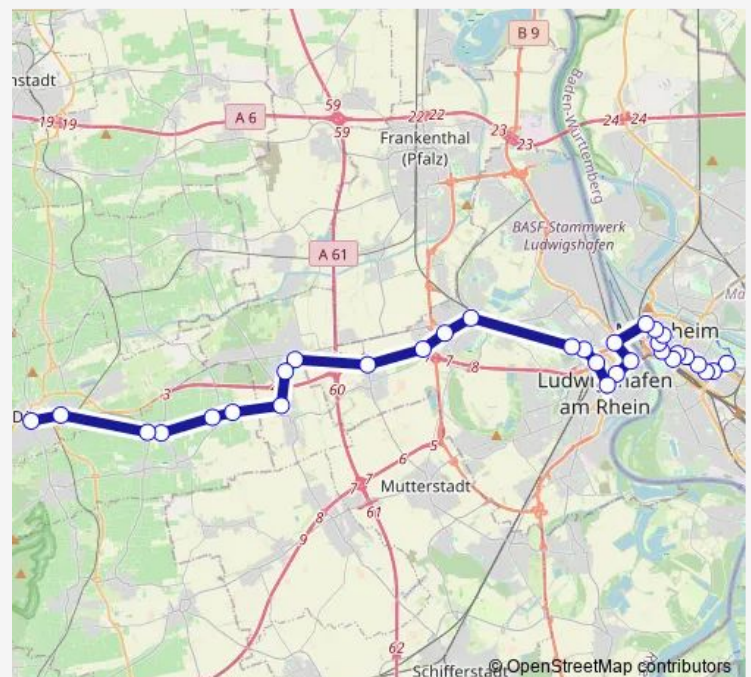

LU Hauptbahnhof

Rohrlachstraße

LU Hauptfriedhof

Hans-Warsch-Platz

Route schedule

Luisenpark/Technoseum — Bad Dürkheim Bahnhof

Monday —

Tuesday —

Wednesday —

Thursday —

Friday —

Saturday —

Sunday 08:16-20:06

Route info

Direction: Luisenpark/Technoseum

Stops: 32

Trip Duration: 1 hour 9 min

Oggersheim, Comeniusstraße

Westlich B 9

Ruchheim Bf

Maxdorf

Maxdorf Süd

Fußgönheim

Ellerstadt Ost

Sunday

08:04-19:04

Route info

Direction: Bad Dürkheim Bahnhof

Stops: 32

Trip Duration: 1 hour 6 min

MA Hauptbahnhof

Tattersall