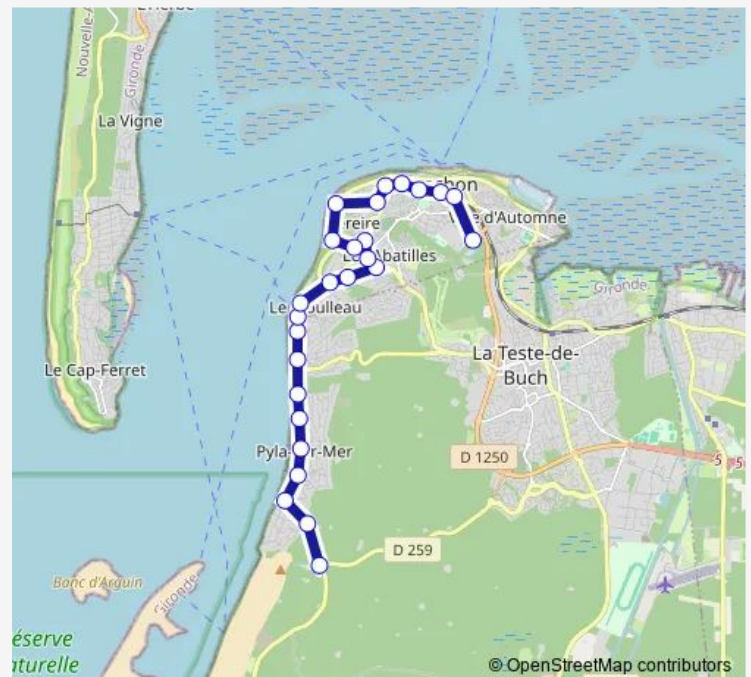

Rossignols

Route schedule

Gare d'Arcachon — Dune du Pilat

Monday 16:05-18:05

Tuesday 16:05-18:05

Wednesday —

Thursday 16:05-18:05

Friday 16:05-18:05

Saturday —

Sunday —

Route info

Direction: Gare d'Arcachon

Stops: 27

Trip Duration: 0 hour 46 min

Marjolaine

Les Fauvettes

Chapelle Forestière

Haïtza

Avenue de Biscarosse

Dune du Pilat

Direction

Lycée Grand Air - Parc Relais — Dune du Pilat

27 stops

[Open route schedule](#)