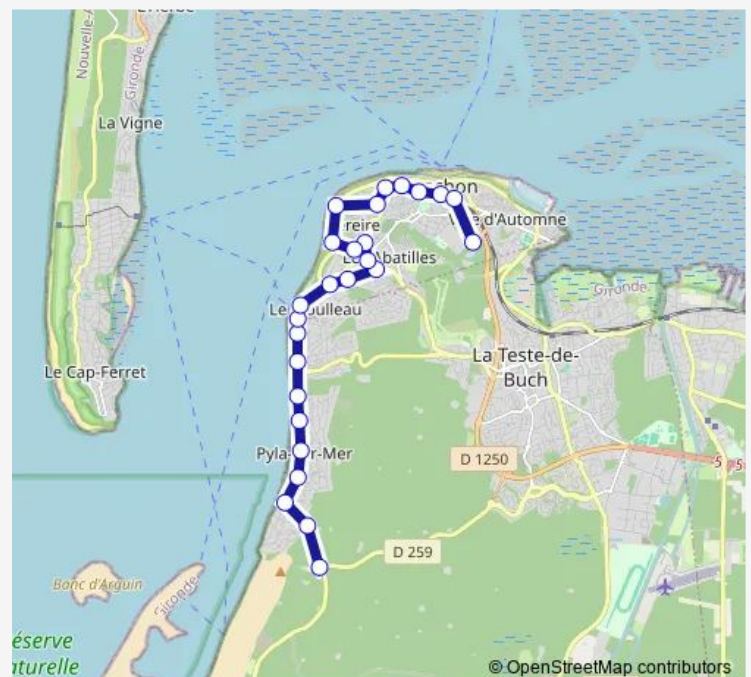

Rossignols

Route schedule

Gare d'Arcachon — Dune du Pilat

Monday 16:05-18:05

Tuesday 16:05-18:05

Wednesday —

Thursday 16:05-18:05

Friday 16:05-18:05

Saturday —

Sunday —

Route info

Direction: Gare d'Arcachon

Stops: 27

Trip Duration: 0 hour 46 min

Marjolaine

Les Fauvettes

Chapelle Forestière

Haïtza

Avenue de Biscarosse

Dune du Pilat

Direction

Lycée Grand Air - Parc Relais — Dune du Pilat

27 stops

[Open route schedule](#)