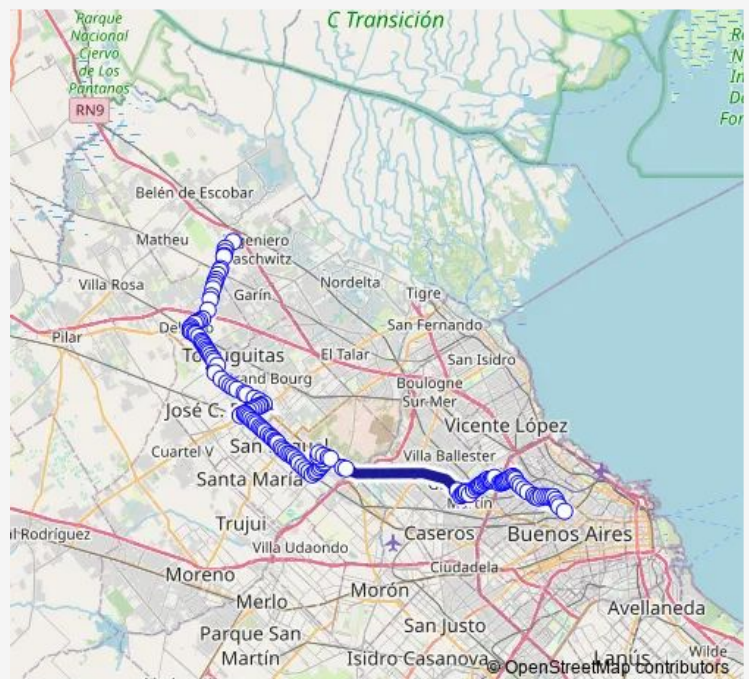

Avenida Constitución Y Bariloche

Avenida Constitución Y Esmeralda.

Avenida Constitución Y Belgrano

Avenida Constitución Y EL Picaflor

Avenida Constitución Y Blvd. 5 DE Junio

Avenida Constitución Y Juan Xxiii.

Avenida Constitución Y Costa Rica.

Avenida Constitución Y Belice.

Avenida Constitución Y Nicaragua

Avenida Constitución Y Republica Argentina

AVENIDA CONSTITUCIÓN Y EMILIO RAVIGNANI.

Avenida Constitución Y P. Arata

Avenida Ingeniero Eduardo Madero Y Olavarria

Avenida Ingeniero Eduardo Madero Y Valentin Gomez

Route schedule

Avenida Constitución Y EL Ceibo — 782 Dorrego Av.

Monday 00:56-23:02

Tuesday 00:56-23:02

Wednesday 00:56-23:02

Thursday 00:56-23:02

Friday 00:56-23:02

Saturday 00:56-22:32

Sunday 00:56-22:32

Route info

Direction: Avenida Constitución Y EL Ceibo

Stops: 150

Trip Duration: 3 hour 27 min