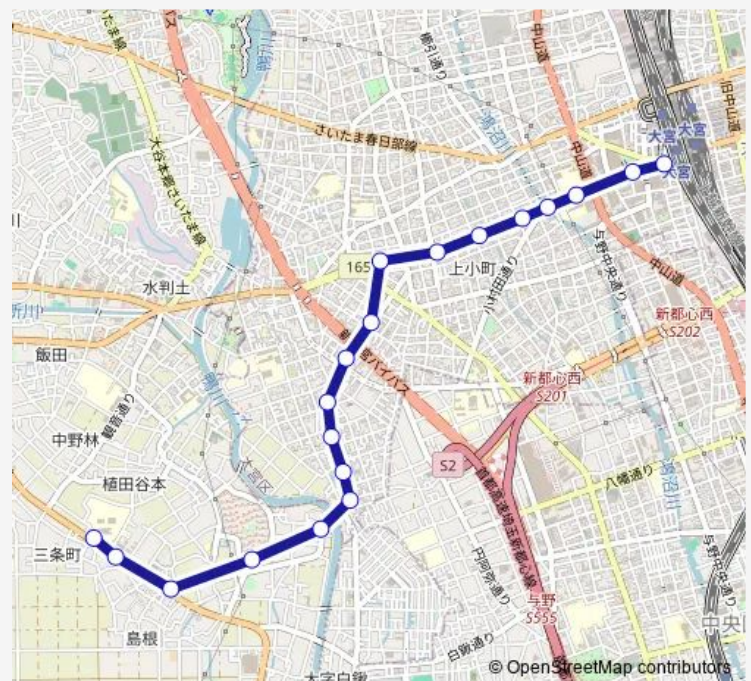

西上小町

上小町

桜木四丁目

切引川

新国道

ソニックシティ前

大宮駅西口

Route schedule

大宮南高校 — 大宮駅西口

Monday 08:00-17:41

Tuesday 08:00-17:41

Wednesday 08:00-17:41

Thursday 08:00-17:41

Friday 08:00-17:41

Saturday —

Sunday —

Route info

Direction: 大宮南高校

Stops: 19

Trip Duration: 0 hour 28 min

Direction

大宮駅西口 — 大宮南高校

18 stops

[Open route schedule](#)

大宮駅西口

新国道

切引川

桜木四丁目

上小町

西上小町

中並木

三橋二丁目南