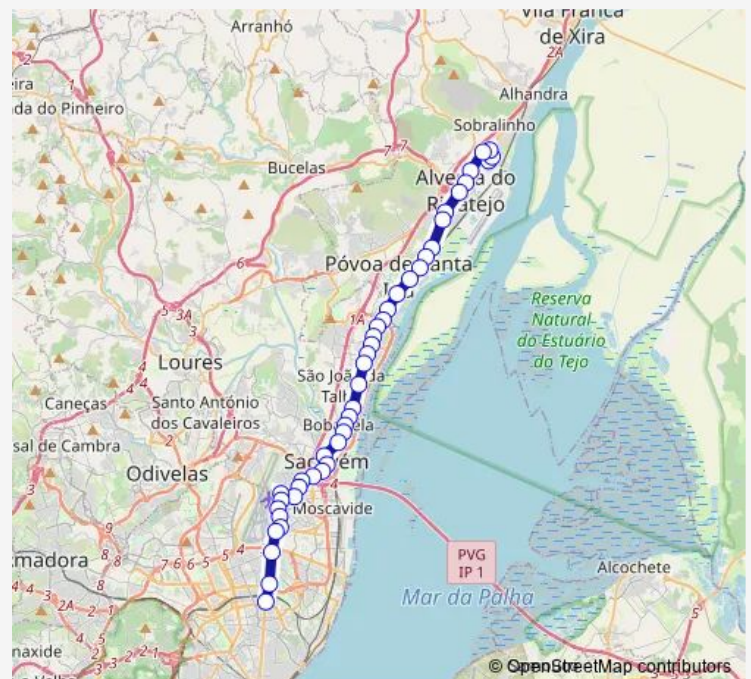

Monday 05:50-17:20

Tuesday 05:50-17:20

Wednesday 05:50-17:20

Thursday 05:50-17:20

Friday 05:50-17:20

Saturday —

Sunday —

Route info

Direction: Alverca (Z Industrial) Armazém

Stops: 43

Trip Duration: 0 hour 50 min

■ 319 - Alverca (Zona Industrial) - Lisboa (Areeiro)

S João Talha (EN 10)

EN 10 (Fábrica)

EN 10 (Inst Energia Nuclear)

Bobadela EN 10 (Centro Comercial)