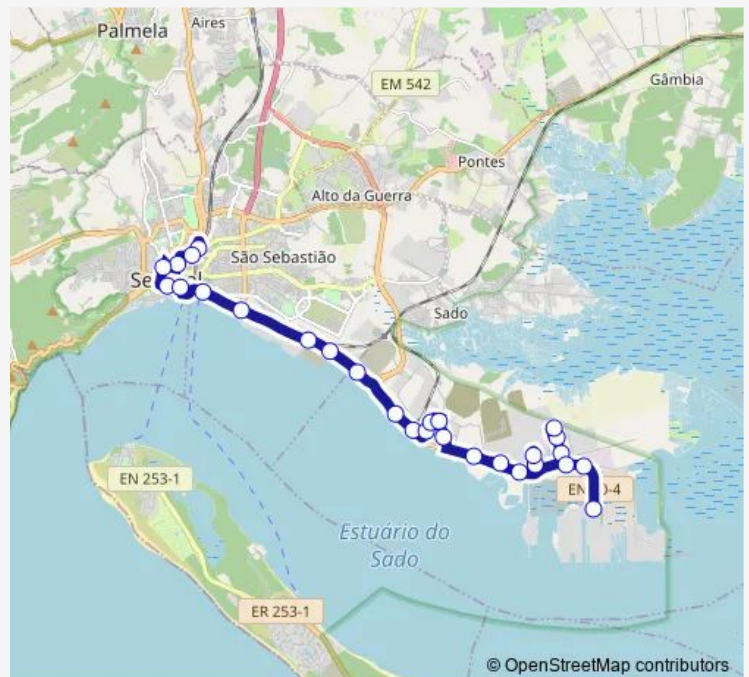

Avenida Baía de Setúbal (Frente Estaleiros)

Estr Mitrena (Fábrica Mauri) Cachofarra

EN 10-4 (KM 12000) Porto Setúbal

Route schedule

Mitrena Lisnave (N10-4) — Setúbal (ITS) Interior P2

Monday 08:00-20:50

Tuesday 08:00-20:50

Wednesday 08:00-17:10

Thursday 08:00-20:50

Friday 08:00-17:10

Saturday —

Sunday —

Route info

Direction: Mitrena Lisnave (N10-4)

Stops: 28

Trip Duration: 0 hour 30 min

4451 — Mitrena (Lisnave) - Setúbal (Its)

Setúbal (Cais Ferry Boat)

Avenida Luisa Todi (Biblioteca)

Setúbal (AV Luisa Todi 310)

Avenida 22 de Dezembro 52

Avenida 5 de Outubro 31

Avenida Manuel Maria Portela Frente 77