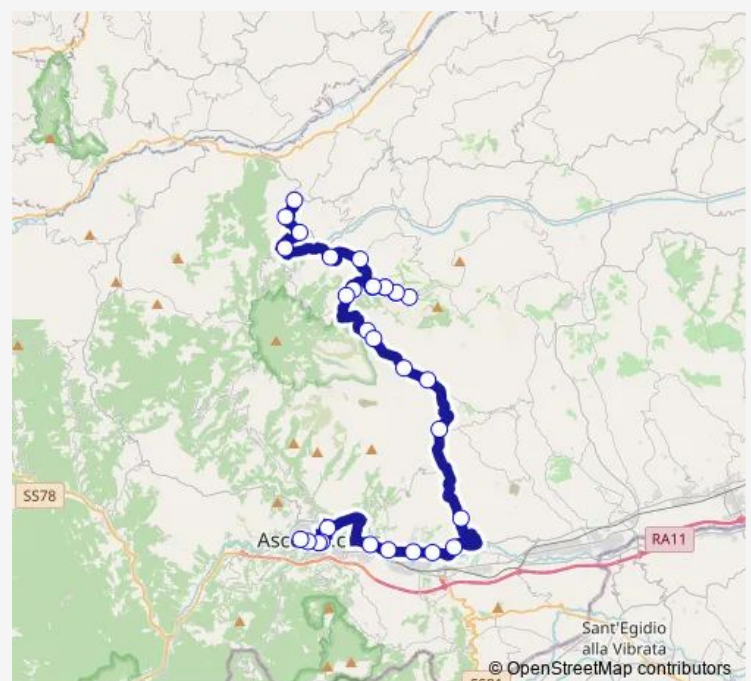

Ripaberarda - Sant'Angelo

Appignano DEL Tronto - Santa Lucia

Poggio DI Bretta Ufficio Postale

Route schedule

Croce Rossa — Ascoli Piceno - Porta Romana

Monday 06:50

Tuesday 06:50

Wednesday 06:50

Thursday 06:50

Friday 06:50

Saturday 06:50

Sunday —

Route info

Direction: Croce Rossa

Stops: 31

Trip Duration: 1 hour 10 min

Ascoli Piceno - Brecciarol Bar

Ascoli Piceno - Monticelli Tigre

Ascoli Piceno - Monticelli Ospedale

Ascoli Piceno - Croce DI Tolignano

Ascoli Piceno - Iti

Ascoli Piceno - Liceo Classico

Ascoli Piceno - Piazza Simonetti