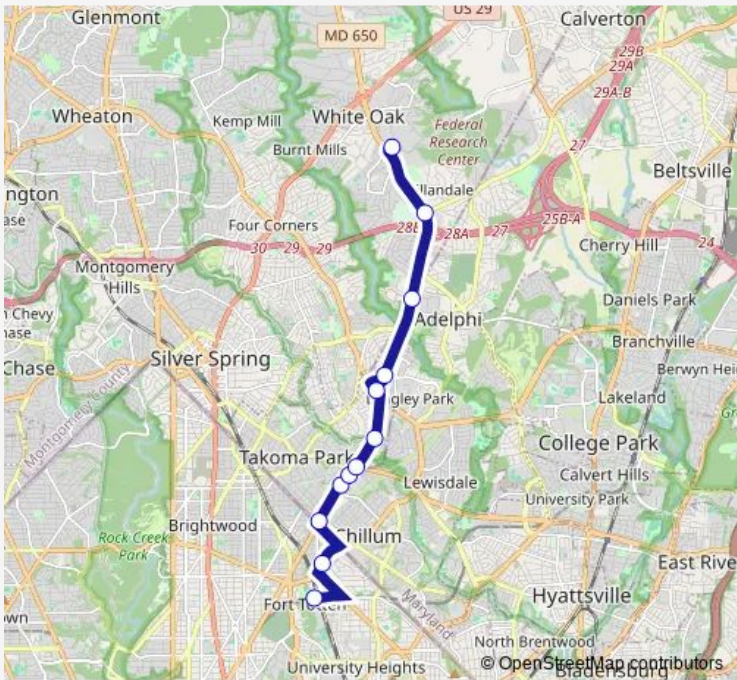

Route schedule
 Fort Totten+Bay A — Mahan Rd+New Hampshire Av

Monday	15:20-18:50
Tuesday	15:20-18:50
Wednesday	15:20-18:50
Thursday	15:20-18:50
Friday	15:20-18:50
Saturday	—
Sunday	—

Route info
 Direction: Fort Totten+Bay A
 Stops: 12
 Trip Duration: 0 hour 38 min

Direction

Fort Totten+Bay A — Mahan Rd+New Hampshire Av

13 stops

[Open route schedule](#)

Fort Totten+Bay A

Riggs Rd Ne+Chillum Pl Ne

New Hampshire Av+Eastern Av Ne

New Hampshire Av+Belford Pl

Saturday —

Sunday —

Route info

Direction: Fort Totten+Bay A

Stops: 13

Trip Duration: 0 hour 32 min

Direction

Mahan Rd+New Hampshire Av — Fort Totten+Bay A

Direction: Mahan Rd+New Hampshire Av

Stops: 12

Trip Duration: 0 hour 33 min

Direction

Mahan Rd+New Hampshire Av — Fort Totten+Bay A

11 stops

[Open route schedule](#)

Mahan Rd+New Hampshire Av