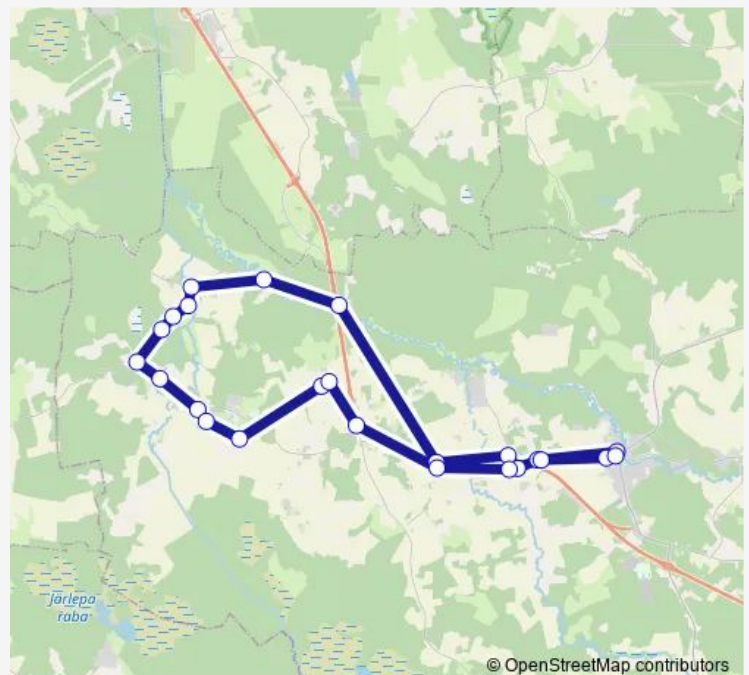

### Direction

Kose 2 — Kose gümnaasium

25 stops

[Open route schedule](#)

- Kose 2
- Tindimäe
- Kuivajõe 3
- Kuivajõe 7
- Kurena 1
- Saula
- Otiveski
- Tuhala
- Veskitammi
- Kõrgemäe
- Metsaküla
- Nõmme
- Pärtlimäe
- Kata
- Männimäe
- Oru
- Allikmäe
- Saula küla
- Kivisalu
- Kolu 1
- Kurena 5

### Route schedule

Kose 2 — Kose gümnaasium

Monday	06:40
Tuesday	06:40
Wednesday	06:40
Thursday	06:40
Friday	06:40
Saturday	—
Sunday	—

### Route info

Direction: Kose 2

Stops: 25

Trip Duration: 0 hour 49 min

© OpenStreetMap contributors

Kuivajõe 1

Tindimäe

Kose algkool