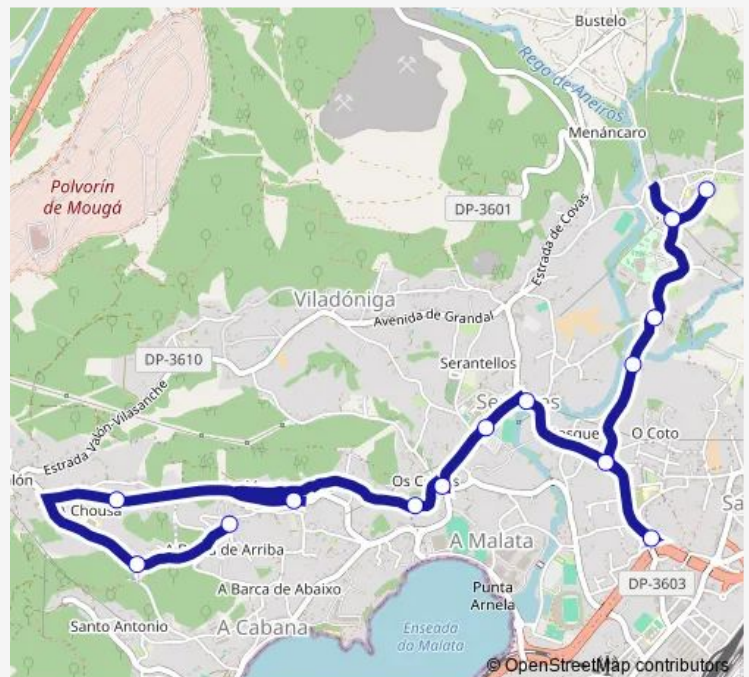

Valón (Vello)

A Barca de Arriba

### Route schedule

Ceip de Pazos — A Barca de Arriba

Monday 14:05

Tuesday 14:05

Wednesday 14:05

Thursday 14:05

Friday 14:05

Saturday —

### Route info

Direction: Ceip de Pazos

Stops: 14

Trip Duration: 0 hour 23 min

XG642012 — Ceip DE Pazos - O Cruce

## Direction

A Barca de Arriba — Ceip de Pazos

14 stops

[Open route schedule](#)

A Barca de Arriba

Valón (Vello)

Valón (Estrada)

Montecoruto