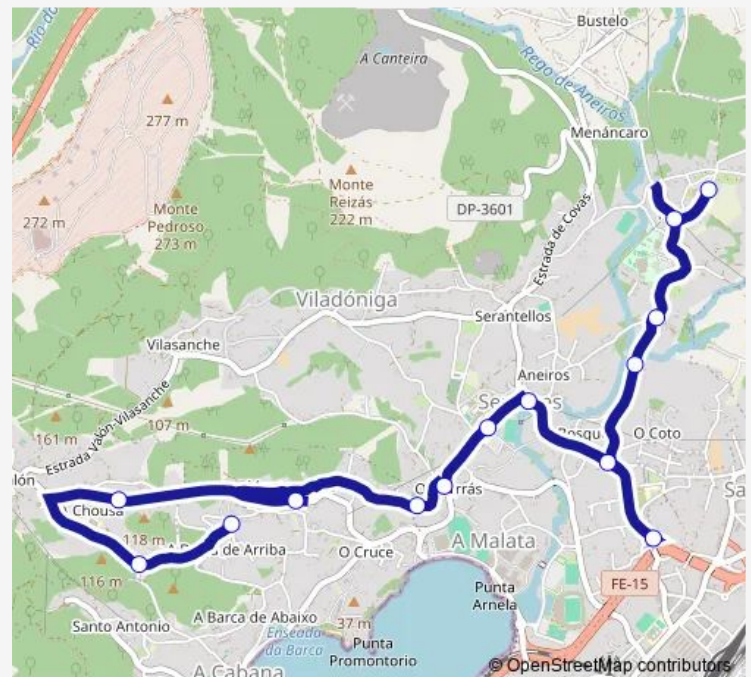

Montecoruto

Valón (Estrada)

Valón (Vello)

A Barca de Arriba

Route schedule

Ceip de Pazos — A Barca de Arriba

Monday 14:05

Tuesday 14:05

Wednesday 14:05

Thursday 14:05

Friday 14:05

Saturday —

Sunday —

Route info

Direction: Ceip de Pazos

Stops: 14

Trip Duration: 0 hour 23 min

Xg642012 — Ceip DE Pazos - O Cruce

Direction

A Barca de Arriba — Ceip de Pazos

14 stops

[Open route schedule](#)

A Barca de Arriba

Valón (Vello)