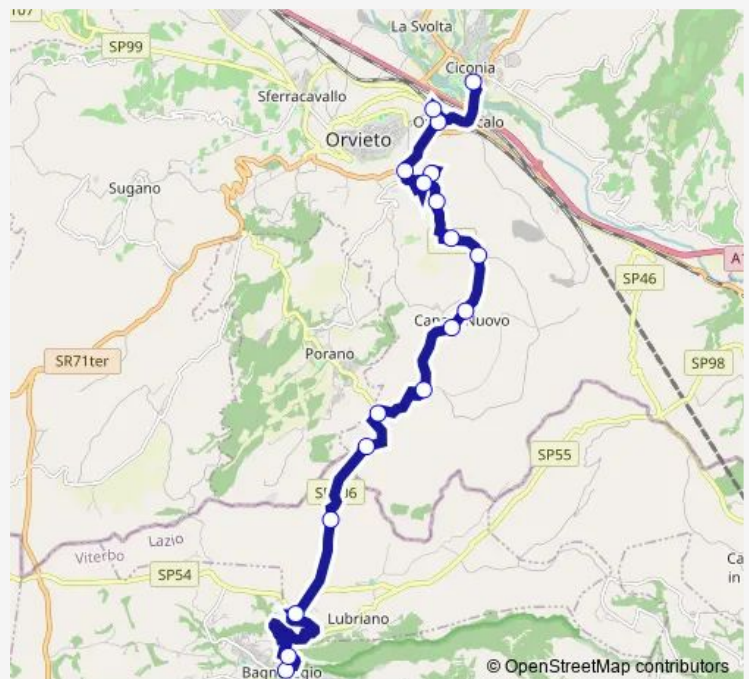

Direction

Bagnoregio | Ist. Superiore F.lli Agosti # f1169 — Orvieto (TR) | Ciconia # f1257

18 stops

[Open route schedule](#)

Bagnoregio | Ist. Superiore F.lli Agosti # f1169

Bagnoregio | Trucinano # f1170

Lubriano | Via Bagnorese Via Capraccia # f1234

Lubriano | Cerreto # f1235

Canale (TR) | San Martino # f1236

Orvieto (TR) | Via Bagnorese Via Porano # f1237

Orvieto (TR) | San Martino # f1245

Canale (TR) | Viale Venere # f1246

Orvieto (TR) | Bivio Canale # f1253

Orvieto (TR) | Viale 1° Maggio # f1254

Orvieto (TR) | Stazione FS # f1255

Orvieto (TR) | Ciconia # f1257

Route schedule

Bagnoregio | Ist. Superiore F.lli Agosti # f1169 — Orvieto (TR) | Ciconia # f1257

Monday	14:00
Tuesday	14:00
Wednesday	14:00
Thursday	14:00
Friday	14:00
Saturday	—
Sunday	—

Route info

Direction: Bagnoregio | Ist. Superiore F.lli Agosti # f1169

Stops: 18

Trip Duration: 0 hour 35 min

Bagnoregio - Ciconia # Ba960a