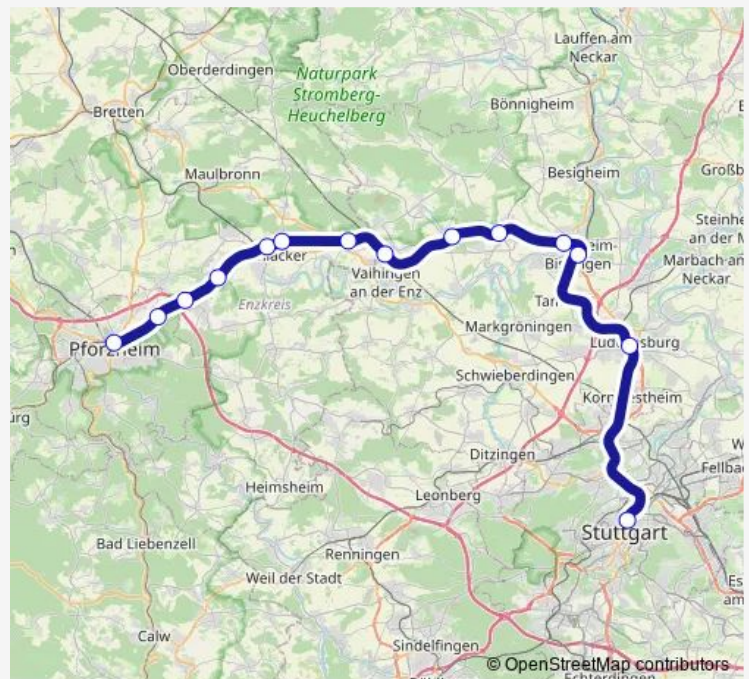

Rail MEX 17a

[Go to website](#)

Direction

Stuttgart Hauptbahnhof (oben) Gleis 6 — Pforzheim Hauptbahnhof

14 stops

[Open route schedule](#)

Stuttgart Hauptbahnhof (oben) Gleis 6

Ludwigsburg Gleis 1

Bietigheim Gleis 7

Ellental Gleis 1

Sachsenheim Gleis 3

Sersheim Gleis 1

Vaihingen (E) Gleis 8

Illingen

Mühlacker Rösslesweg Bstg 2

Mühlacker Bahnhof

Enzberg

Niefern

Eutingen

Pforzheim Hauptbahnhof

Route schedule

Stuttgart Hauptbahnhof (oben) Gleis 6 — Pforzheim Hauptbahnhof

Monday 19:47

Tuesday 19:47

Wednesday 19:47

Thursday 19:47

Friday 19:47

Saturday 19:47

Sunday 19:47

Route info

Direction: Stuttgart Hauptbahnhof (oben) Gleis 6

Stops: 14

Trip Duration: 0 hour 55 min

MEX 17a

BusMaps