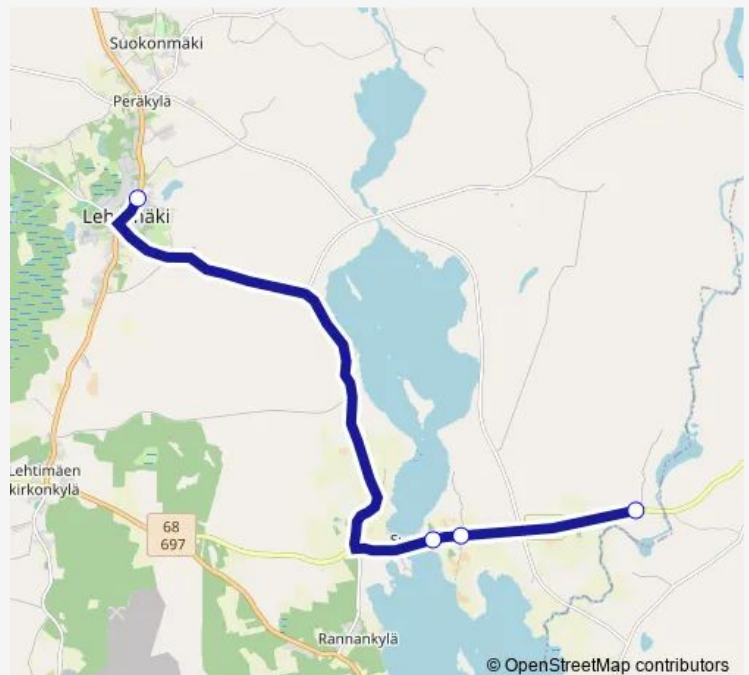

Bus 45a Sunisalmi - Keskikylä - Länsikylä[Go to website](#)**Direction**

Kuoppaperä L — Keskikylä, Lehtimäki Neste

4 stops

[Open route schedule](#)

Kuoppaperä L

Sunisalmi L

Lounatuulentie/L

Keskikylä, Lehtimäki Neste

Route schedule

Kuoppaperä L — Keskikylä, Lehtimäki Neste

Monday	08:30
Tuesday	08:30
Wednesday	08:30
Thursday	08:30
Friday	08:30
Saturday	—
Sunday	—

Route info

Direction: Kuoppaperä L

Stops: 4

Trip Duration: 0 hour 30 min