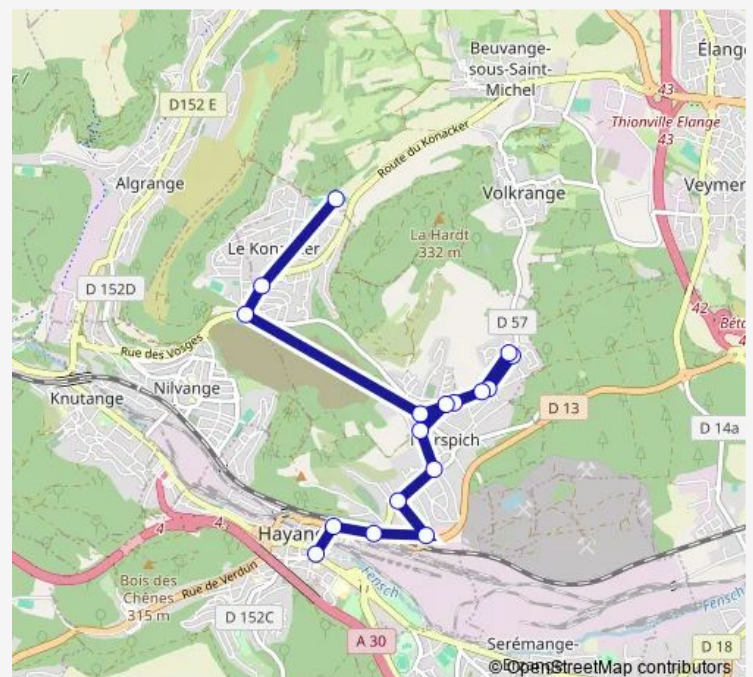

Lavoir

Mendès France

Pompiers

Zone Artisanale - Hayange

Gare SnCF - Hayange

Parc Public

Esplanade (Fresque)

Route schedule

Route info

Direction: Collège Jacques Monod

Stops: 17

Trip Duration: 0 hour 18 min

45a — Hayange Esplanade/Marspich - Konacker Collège

Direction

Esplanade (Fensch) — Collège Jacques Monod

17 stops

[Open route schedule](#)

Esplanade (Fensch)

Parc Public

Gare SnCF - Hayange

Zone Artisanale - Hayange

PompierS

Mendès France

Lavoir