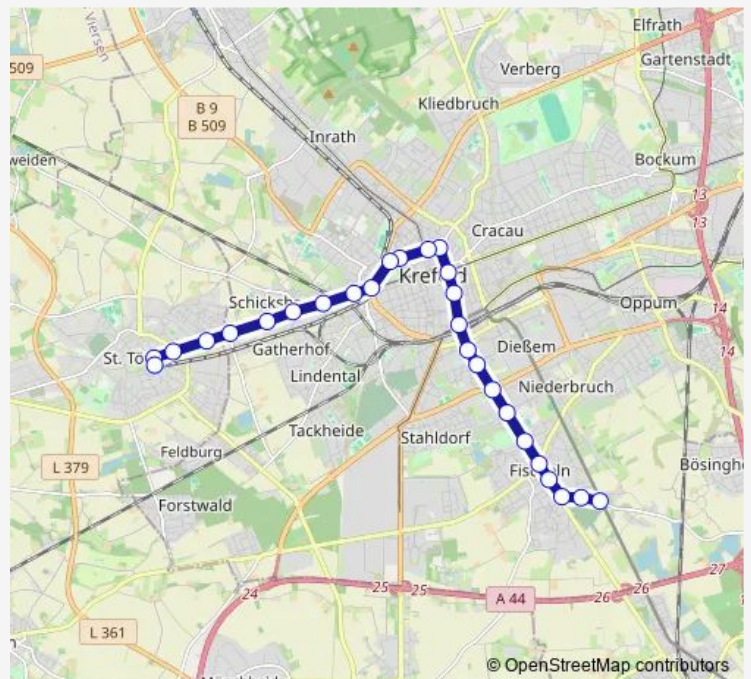

**Direction**

Krefeld Grundend — Tönisvorst Wilhelmplatz

26 stops

[Open route schedule](#)

- Krefeld Grundend
- Krefeld Fischeln Friedhof
- Krefeld Eichhornstraße
- Krefeld Clemensstraße
- Krefeld Fischeln Rathaus
- Krefeld Stadtpark Fischeln
- Krefeld Von-Ketteler-Straße
- Krefeld Am Königshof
- Krefeld Feldstraße
- Krefeld Klinikum
- Krefeld Hbf
- Krefeld Dreikönigenstr.
- Krefeld Rheinstraße
- Krefeld Friedrichstraße
- Krefeld Westwall/Rathaus
- Krefeld Stadtgarten
- Krefeld Preußenring
- Krefeld Gutenbergstraße
- Krefeld Obergplatz
- Krefeld Schicks
- Krefeld Kempener Platte

Route schedule

Krefeld Grundend — Tönisvorst Wilhelmplatz

Monday	—
Tuesday	—
Wednesday	—
Thursday	—
Friday	—
Saturday	—
Sunday	05:46-00:16 <sup>+1</sup>

Route info

Direction: Krefeld Grundend

Stops: 26

Trip Duration: 0 hour 32 min

041 — KR-Fischeln - Krefeld Hbf - Tönisvorst-St.Tönis

Krefeld Oberbenrad

Tönisvorst Biwak

Tönisvorst Nordring

Tönisvorst Krefelder Straße

Tönisvorst Wilhelmplatz

## Direction

Krefeld Grundend — Tönisvorst Wilhelmplatz

27 stops

[Open route schedule](#)

Krefeld Grundend

Krefeld Fischeln Friedhof

Krefeld Eichhornstraße

Krefeld Clemensstraße