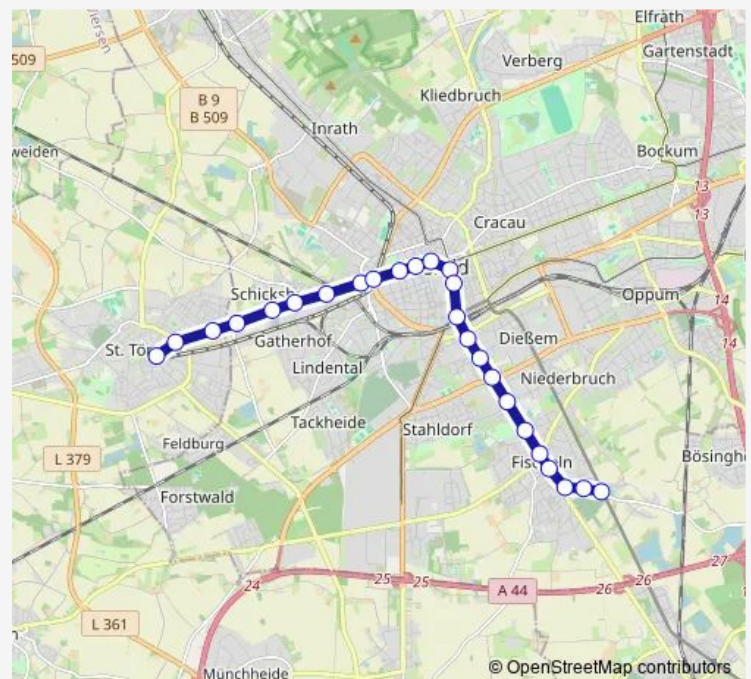

Tram 041

[Go to website](#)

Direction

Krefeld Grundend — Tönisvorst Wilhelmplatz

26 stops

[Open route schedule](#)

- Krefeld Grundend
- Krefeld Fischeln Friedhof
- Krefeld Eichhornstraße
- Krefeld Clemensstraße
- Krefeld Fischeln Rathaus
- Krefeld Stadtpark Fischeln
- Krefeld Von-Ketteler-Straße
- Krefeld Am Königshof
- Krefeld Feldstraße
- Krefeld Klinikum
- Krefeld Hbf
- Krefeld Dreikönigenstr.
- Krefeld Rheinstraße
- Krefeld Friedrichstraße
- Krefeld Westwall/Rathaus
- Krefeld Stadtgarten
- Krefeld Preußenring
- Krefeld Gutenbergstraße
- Krefeld Obergplatz
- Krefeld Schicks
- Krefeld Kempener Platte

Route schedule

Krefeld Grundend — Tönisvorst Wilhelmplatz

Monday	04:05-10:01
Tuesday	04:05-00:16 ⁺¹
Wednesday	—
Thursday	—
Friday	—
Saturday	—
Sunday	—

Route info

Direction: Krefeld Grundend

Stops: 26

Trip Duration: 0 hour 37 min

■ 041

BusMaps

Krefeld Oberbenrad

Tönisvorst Biwak

Tönisvorst Nordring

Tönisvorst Krefelder Straße

Tönisvorst Wilhelmplatz

Direction

Krefeld Grundend — Tönisvorst Wilhelmplatz

26 stops

[Open route schedule](#)

Krefeld Grundend

Krefeld Fischeln Friedhof

Krefeld Eichhornstraße

Krefeld Clemensstraße

Krefeld Fischeln Rathaus