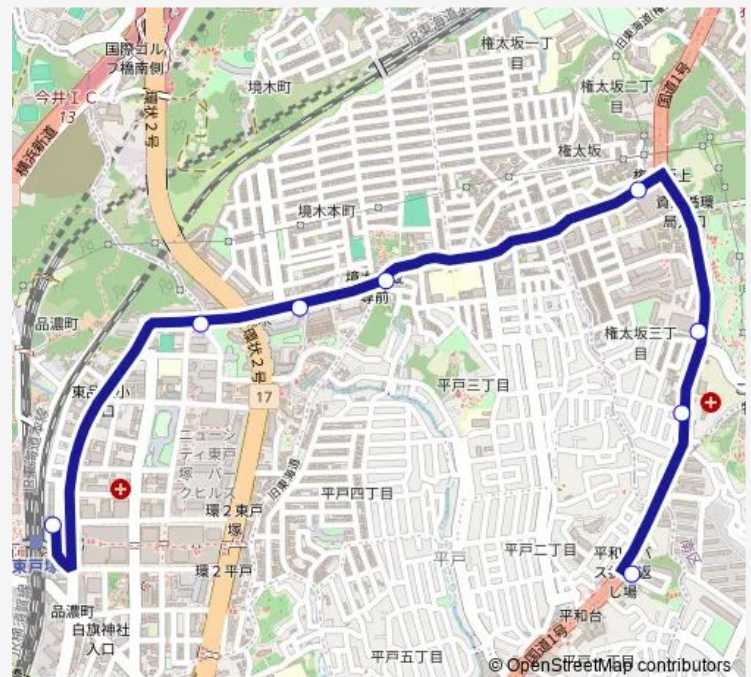

Direction

平和台折返場 — 東戸塚駅前

8 stops

[Open route schedule](#)

平和台折返場

狩場町

児童遊園地入口

権太坂上

境木地藏尊

グリーンタウン入口

品濃谷宿公園

東戸塚駅前

Route schedule

平和台折返場 — 東戸塚駅前

Monday	07:42-19:58
Tuesday	07:42-19:58
Wednesday	07:42-19:58
Thursday	07:42-19:58
Friday	07:42-19:58
Saturday	08:11-17:35
Sunday	08:11-17:35

Route info

Direction: 平和台折返場

Stops: 8

Trip Duration: 0 hour 15 min

Direction

東戸塚駅前 — 平和台折返場

8 stops

[Open route schedule](#)

東戸塚駅前

東戸塚駅前 — 平和台折返場

Monday	07:16-18:30
Tuesday	07:16-18:30
Wednesday	07:16-18:30
Thursday	07:16-18:30
Friday	07:16-18:30
Saturday	08:19-17:37
Sunday	08:19-17:37

Route info

Direction: 東戸塚駅前

Stops: 8

Trip Duration: 0 hour 16 min