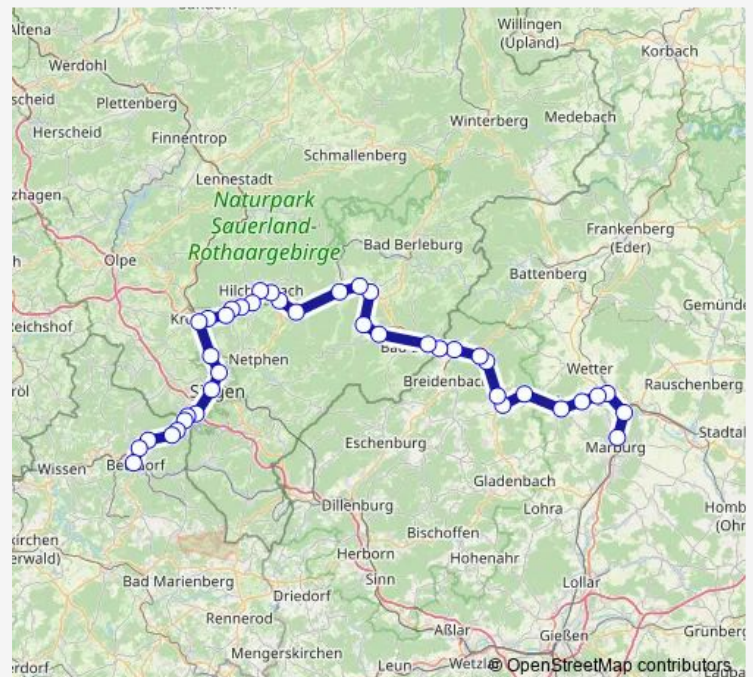

Vormwald Dorf Bf

Vormwald Bf

Lützel Bf

Route schedule

Betzdorf Bf — Marburg Hauptbahnhof

Monday —

Tuesday —

Wednesday —

Thursday —

Friday —

Saturday 12:35-18:35

Sunday —

Route info

Direction: Betzdorf Bf

Stops: 40

Trip Duration: 2 hour 54 min

■ RB94

BusMaps

Erndtebrück Bf

Erndtebrück-Schameder Bf

Erndtebrück-Leimstruth Bf

Bad Laasphe-Oberndorf Bf

Bad Laasphe-Feudingen Bf

Bad Laasphe Bf

Bad Laasphe-Niederlaasphe Bf

Biedenkopf-Wallau (Lahn) Bahnhof

Biedenkopf Wissenscampus

Biedenkopf Bahnhof

Dautphetal-Wolfgruben Wilhelmshütte

Dautphetal-Friedensdorf Bahnhof

Dautphetal-Buchenau (Lahn) Bahnhof