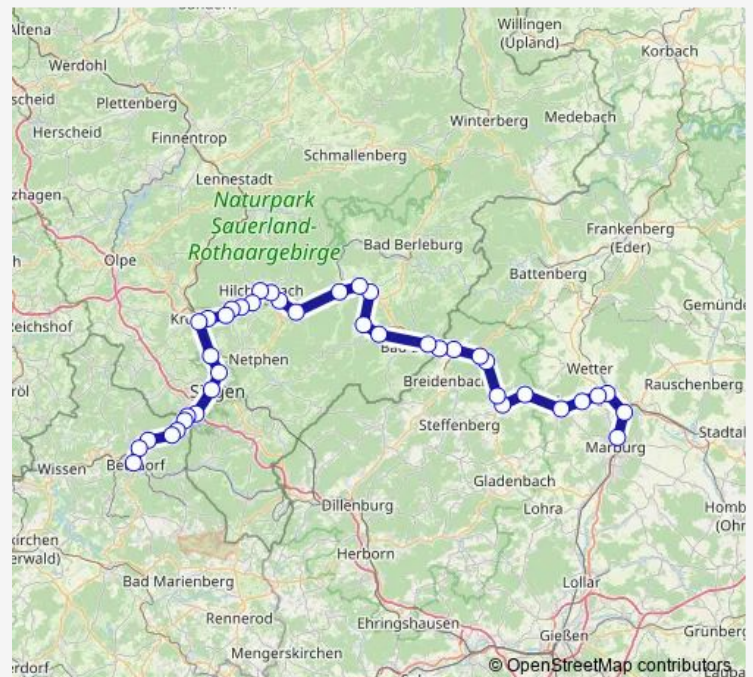

Vormwald Dorf Bf

Vormwald Bf

Lützel Bf

Route schedule

Betzdorf Bf — Marburg Hauptbahnhof

Monday —

Tuesday —

Wednesday —

Thursday —

Friday —

Saturday 12:35-18:35

Sunday —

Route info

Direction: Betzdorf Bf

Stops: 40

Trip Duration: 2 hour 54 min

■ Rb94

Erndtebrück Bf

Erndtebrück-Schameder Bf

Erndtebrück-Leimstruth Bf

Bad Laasphe-Oberndorf Bf

Bad Laasphe-Feudingen Bf

Bad Laasphe Bf

Bad Laasphe-Niederlaasphe Bf

Biedenkopf-Wallau (Lahn) Bahnhof

Biedenkopf Wissenscampus

Biedenkopf Bahnhof

Dautphetal-Wolfgruben Wilhelmshütte

Dautphetal-Friedensdorf Bahnhof

Dautphetal-Buchenau (Lahn) Bahnhof

Lahntal-Caldern Bahnhof

Lahntal-Sterzhausen Bahnhof