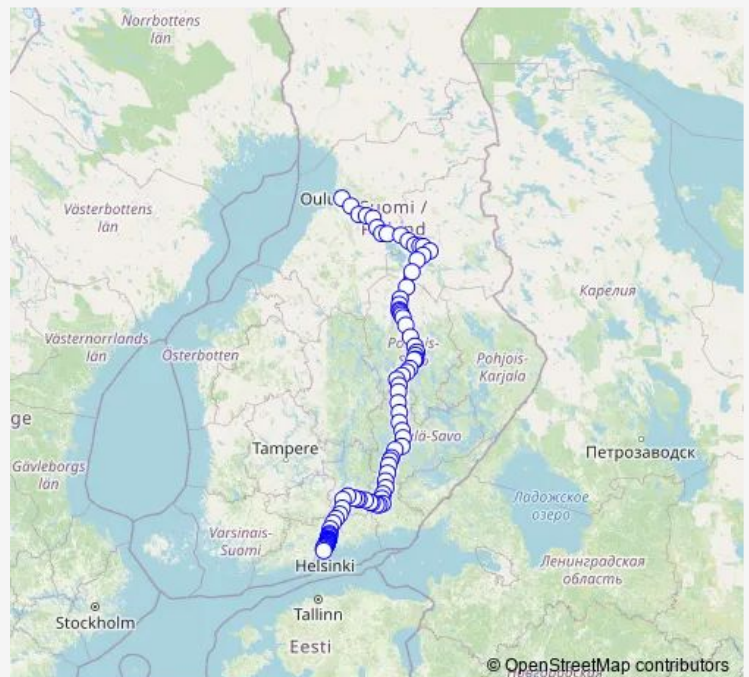

Monday 07:07

Tuesday 07:07

Wednesday 07:07

Thursday 07:07

Friday 07:07

Saturday 07:07

Sunday —

Route info

Direction:

Stops: 0

Trip Duration: — min

■ IC 66 — Oulu - Helsinki

Direction

Oulu — Helsinki

88 stops

[Open route schedule](#)

Oulu

Pikkarala

Muhos

Hyrkäs

Utajärvi

Niska

Nuojua

Vaala