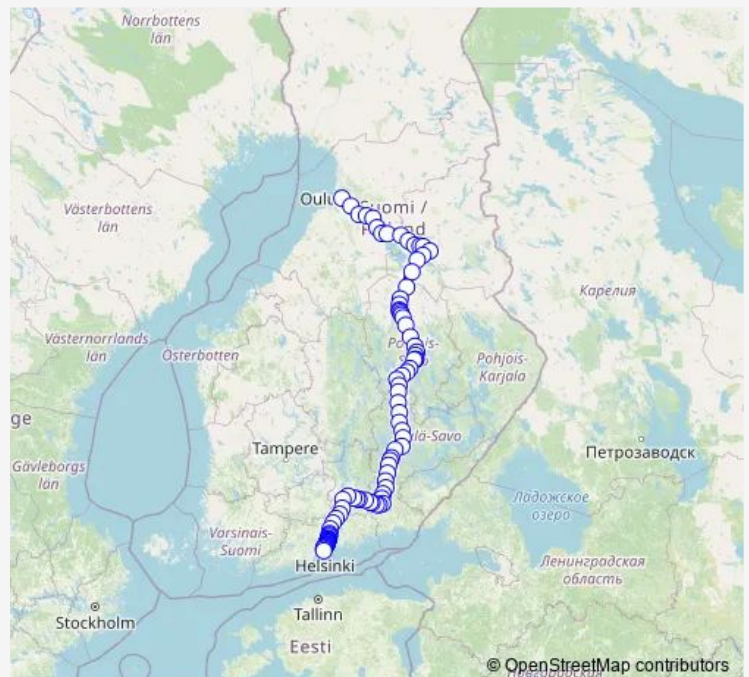

### Direction

Oulu — Helsinki

88 stops

[Open route schedule](#)

- Oulu
- Pikkarala
- Muhos
- Hyrkäs
- Utajärvi
- Niska
- Nuojua
- Vaala
- Liminpuro
- Kivesjärvi
- Melalahti
- Paltamo
- Kuusikkoniemi
- Kontiomäki
- Kalliovarasto
- Kajaani
- Murtomäki
- Sukeva
- Kauppilanmäki
- Soinlahti
- Iisalmi

### Route info

Direction: Oulu

Stops: 88

Trip Duration: 8 hour 33 min

■ IC 66 — Oulu - Helsinki

Iisalmen teollisuusraiteet

Peltosalmi

Ohenmäki