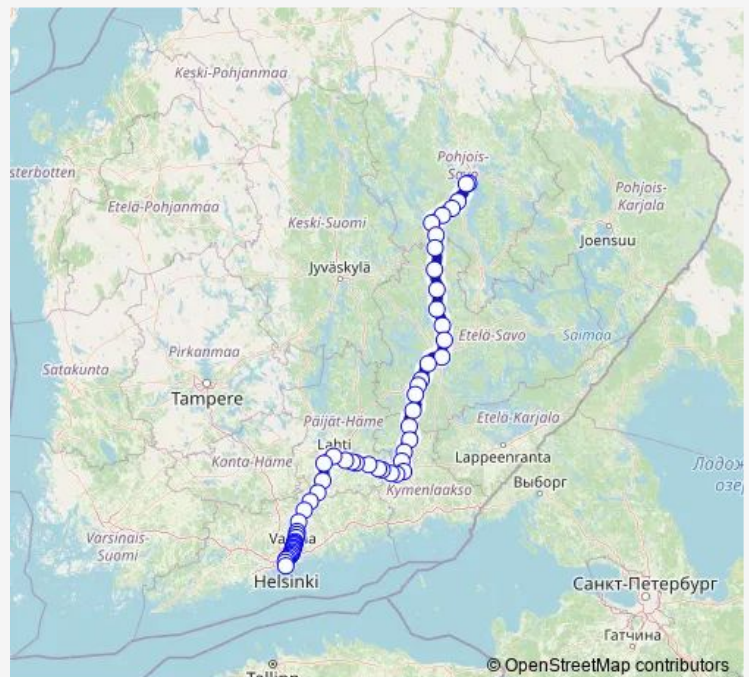

### Direction

Kuopio — Helsinki

57 stops

[Open route schedule](#)

- Kuopio
- Kuopio Iloharju
- Kurkimäki
- Airaksela
- Salminen
- Suonenjoki
- Markkala
- Haapakoski
- Pieksämäki
- Loukolampi
- Haukivuori
- Kalvitsa
- Hirola
- Mikkeli
- Otava
- Lelkola
- Mynttilä
- Mäntyharju
- Kinni
- Hillosensalmi
- Vuohijärvi

### Route schedule

Kuopio — Helsinki

Monday	—
Tuesday	—
Wednesday	11:15
Thursday	—
Friday	—
Saturday	—
Sunday	—

### Route info

Direction: Kuopio

Stops: 57

Trip Duration: 4 hour 25 min

■ IC 66 — Kuopio - Helsinki

Selänpää

Harju

Kouvola

Lahti

Hakosilta

Henna

Sipilä

Mäntsälä

Korvensuo

Haarajoki

Kytömaa