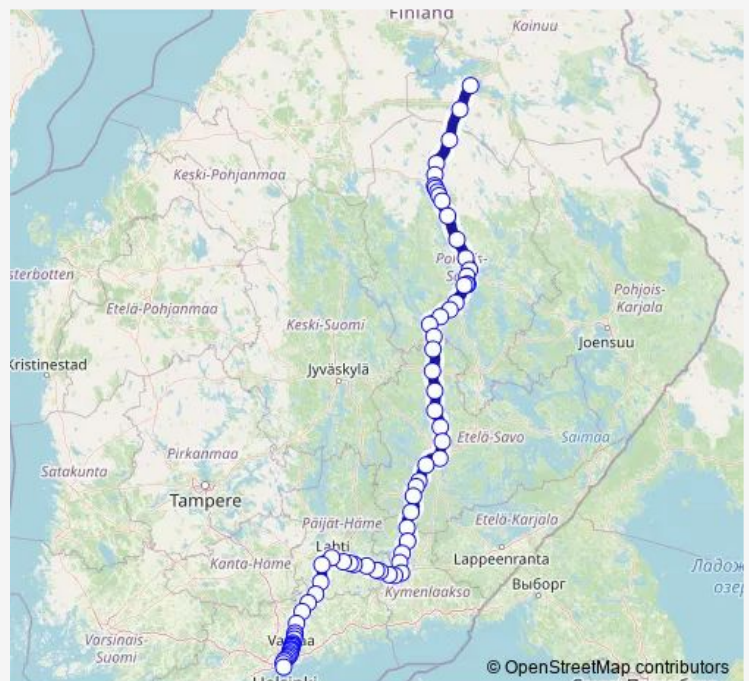

### Direction

Kajaani — Helsinki

73 stops

[Open route schedule](#)

- Kajaani
- Murtomäki
- Sukeva
- Kauppilanmäki
- Soinlahti
- Iisalmi
- Iisalmen teollisuusraiteet
- Peltosalmi
- Ohenmäki
- Taipale
- Lapinlahti
- Alapitkä
- Siilinjärvi
- Toivala
- Sorsasalo
- Kuopio tavara
- Kuopio
- Kuopio Iloharju
- Kurkimäki
- Airaksela
- Salminen

### Route schedule

Kajaani — Helsinki

Monday	09:15
Tuesday	—
Wednesday	—
Thursday	—
Friday	—
Saturday	—
Sunday	09:15

### Route info

Direction: Kajaani

Stops: 73

Trip Duration: 6 hour 25 min

■ IC 66 — Kajaani - Helsinki

Suonenjoki

Markkala

Haapakoski