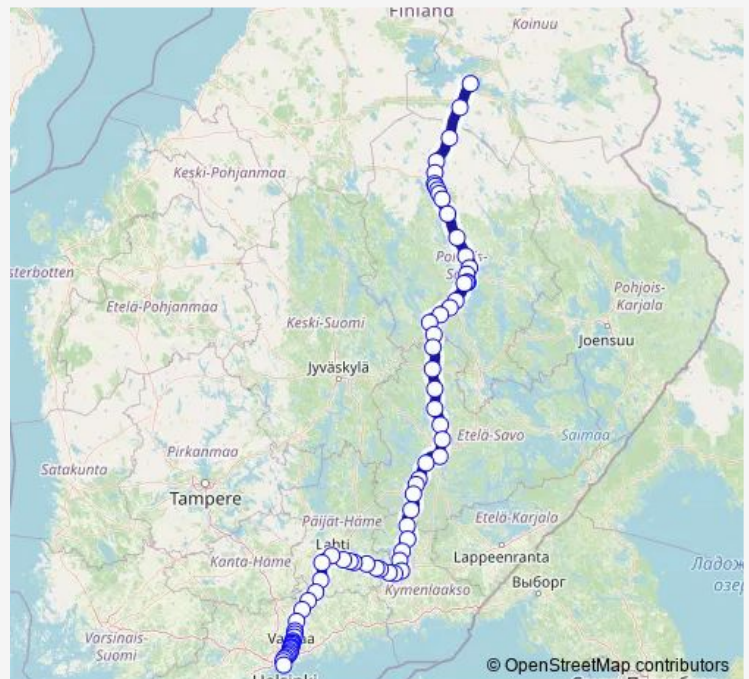

Long Distance Trains IC 66 Kajaani - Helsinki

[Go to website](#)

Direction

Kajaani — Helsinki

73 stops

[Open route schedule](#)

- Kajaani
- Murtomäki
- Sukeva
- Kauppilanmäki
- Soinlahti
- Iisalmi
- Iisalmen teollisuusraiteet
- Peltosalmi
- Ohenmäki
- Taipale
- Lapinlahti
- Alapitkä
- Siilinjärvi
- Toivala
- Sorsasalo
- Kuopio tavara
- Kuopio
- Kuopio Iloharju
- Kurkimäki
- Airaksela
- Salminen

Route schedule

Kajaani — Helsinki

Monday	09:15
Tuesday	—
Wednesday	—
Thursday	—
Friday	—
Saturday	—
Sunday	09:15

Route info

Direction: Kajaani

Stops: 73

Trip Duration: 6 hour 25 min

■ IC 66 — Kajaani - Helsinki

Suonenjoki

Markkala

Haapakoski

Pieksämäki

Loukolampi

Haukivuori

Kalvitsa

Hiirola

Uusikylä

Nastola

Villähde

Lahti

Hakosilta

Henna

Sipilä

Mäntsälä