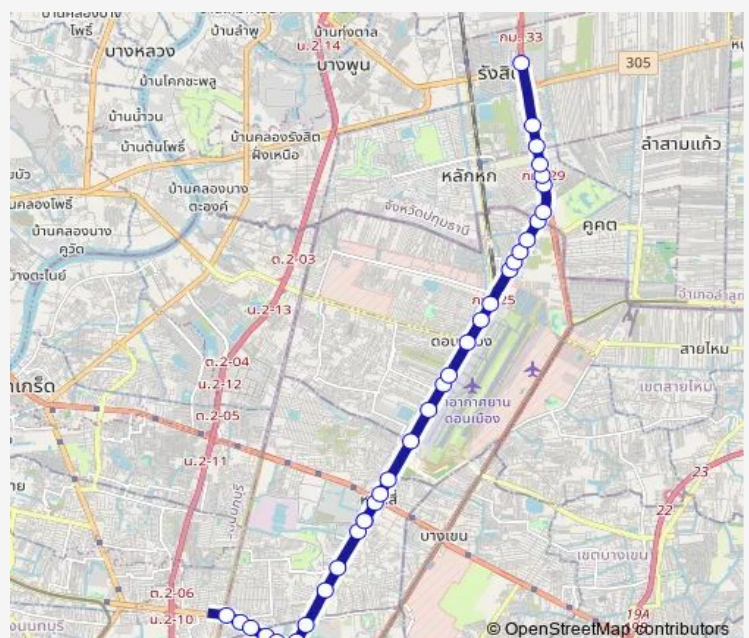

โรงแรมมิราเคิล แกรนด์ คอนเวนชั่น; Miracle Grand Convention Hotel

สี่แยกหลักสี่ (ถนนวิภาวดีรังสิต); Lak Si Intersection

สถาบันวิจัยจุฬาภรณ์; Chulabhorn Research Institute

สถานีรถไฟหลักสี่; Laksi Train Station

ไอทีสแควร์ หลักสี่; It Square Laksi

วัดหลักสี่; Wat Laksi

เคหะทุ่งสองห้อง; Thung Song Hong Housing

คลังน้ำมันดอนเมือง; Don Mueang Oil Terminal

Route schedule

ตรงข้ามตลาดพงษ์เพชร; Opposite Phongphet Market — ตรงข้ามฟิวเจอร์ปาร์ครังสิต (จุดที่ 2); Opposite Future Park Rangsit (point 2)

Monday	—
Tuesday	—
Wednesday	—
Thursday	—
Friday	—
Saturday	00:00
Sunday	00:00

Route info

Direction: ตรงข้ามตลาดพงษ์เพชร; Opposite Phongphet Market

Stops: 34

Trip Duration: 1 hour 6 min

สำนักงานเขตดอนเมือง (ฝั่งวิภาวดี);Don Muang District Office (Vibhavadi side)