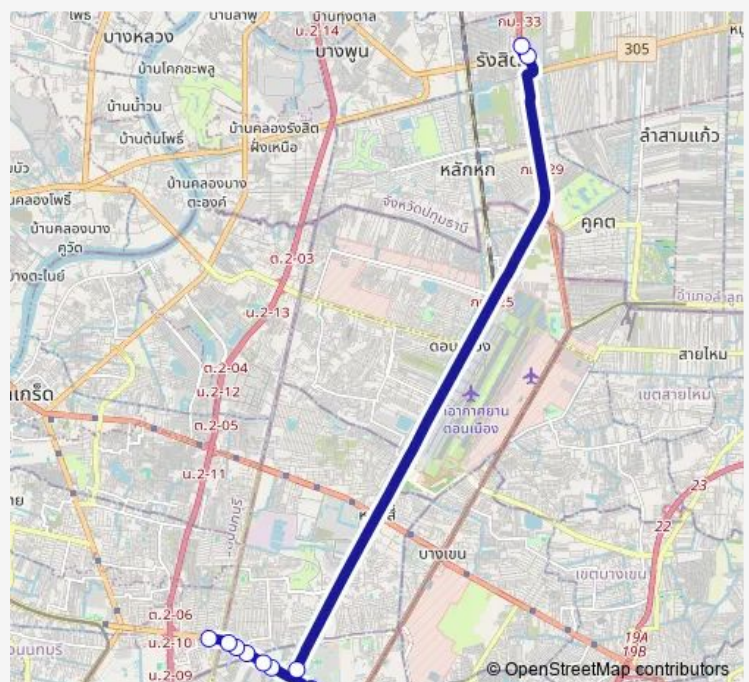

### Direction

จุดขึ้นลง;visual stop — จุดขึ้นลง;visual stop

15 stops

[Open route schedule](#)

จุดขึ้นลง;visual stop

ฟิวเจอร์ปาร์ครังสิต;Future Park Rangsit

ตรงข้ามสถานีบางเขน;Opposite Bang Khen Station

ม. เกษตรศาสตร์ (ประตูงามวงศ์วาน 3);Kasetsart University (Ngamwongwan Gate 3)

### Route schedule

จุดขึ้นลง;visual stop — จุดขึ้นลง;visual stop

Monday	00:00
Tuesday	00:00
Wednesday	00:00
Thursday	00:00
Friday	00:00
Saturday	00:00
Sunday	00:00

### Route info

Direction: จุดขึ้นลง;visual stop

Stops: 15

Trip Duration: 0 hour 49 min

ต.114 — ห้างสรรพสินค้าฟิวเจอร์ปาร์ครังสิต - ห้างสรรพสินค้าเดอะมอลล์งามวงศ์วาน;Future Park...

๓.114 Bus time schedules and route maps are available in an offline PDF at [busmaps.com](https://busmaps.com). Use the [busmaps.com](https://busmaps.com) website to see live bus times, train schedule or subway schedule, and step-by-step directions for all public transit in Chatuchak